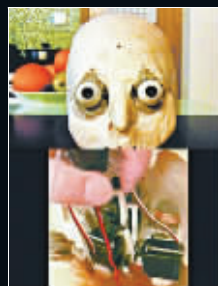

动手吧!

Step1 制作泥模

Step2 雕刻造型

Step3 植上毛发

Step4 可动眼珠

大功告成!

2万元造个陈慧琳

照着做! 你也可以拥有一个1:1比例的明星机器人

看过日本电影《我的机器人女友》后,你一定梦想拥有一个美貌与智慧兼备的机器人。其实,做个机器人不一定要付出巨额金钱,香港设计师Ricky花了半年时间,用了两万多元钱,按照1:1的比例做出了一个栩栩如生的“陈慧琳”。这个机器人的面部制作十分精美,眼珠、嘴唇和颈部可如真人般转动,连陈慧琳本人也大赞:“机器人太像我了!”

设计师Ricky表示,自己是陈慧琳歌迷会成员,对她很崇拜,所以才有兴趣制造以Kelly为蓝本的1:1机器人。由于资金所限,机器人Kelly的手脚不能移动,只有颈部和眼珠可通过遥控装置控制上下左右移动,嘴部和眼皮也能动。但机器人面部制作栩栩如生,细致得连皮肤毛孔也清晰可见,逼真程度犹胜杜莎夫人蜡像馆度身定做的蜡像。Ricky说,若资金充足,他可以设计一个更完美的机器人,而他下一个目标就是制作“李小龙”。