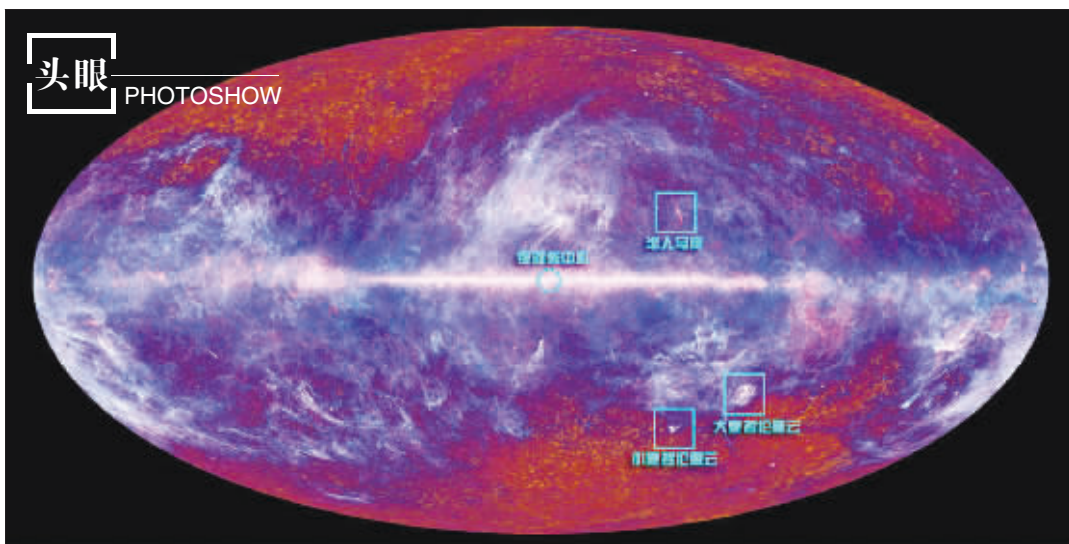

头眼

PHOTOSHOW

宇宙全景图诞生

欧洲航天局5日宣布,该机构的宇宙探测卫星“普朗克”根据此前收集的数据,绘出了首幅宇宙全景。它将有助于科学家了解宇宙大爆炸后各种天体的形成过程。图像正中是地球所在的银河系,其周围布满了冷尘埃形成的纤维状物质,研究人员分析说,这片区域正是恒星形成的地方。
新华社

top news | 头条

[封8版]

酒后3小时开摩托撞死人 血检显示酒精含量为零

事发1个半小时后采集血样,3天后送检,血检合理性遭质疑