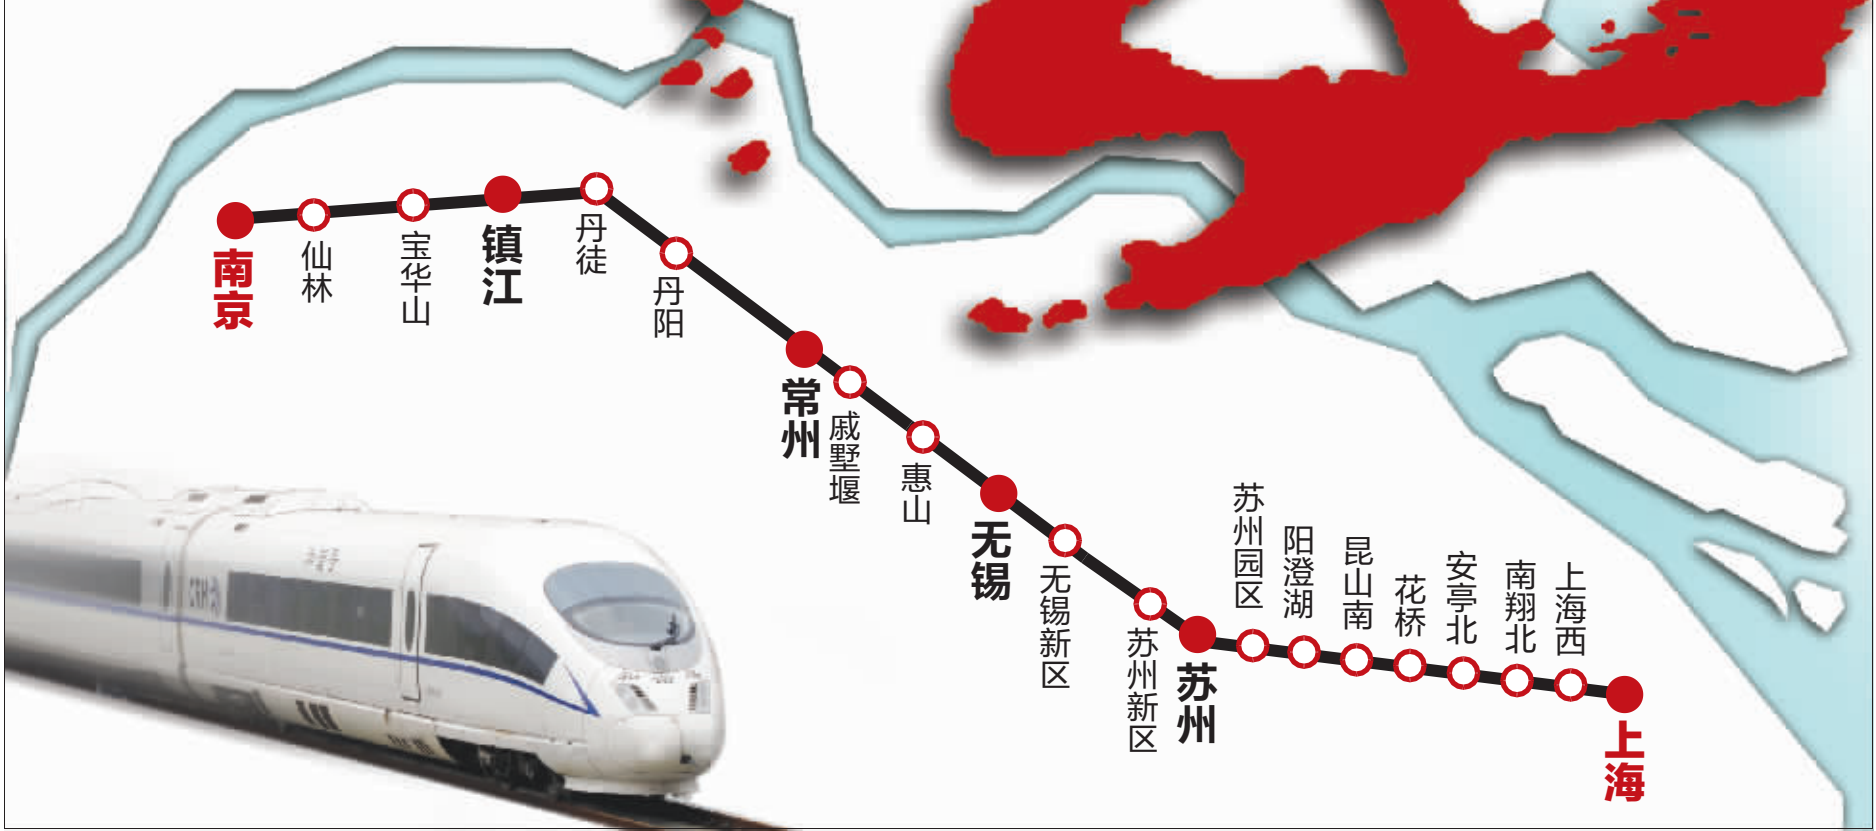

7/1

星期四 2010年
农历庚寅年五月二十
今日6叠共104版

现代快报

96060
24小时读者热线

讲 | 真 | 话 | 办 | 实 | 事 | 树 | 正 | 气

追 沪宁高铁 今日首发

现代快报 **新闻晨报** 宁沪媒体双雄
联袂打造G速特别报道 **》封4~7**

热烈祝贺 **现代快报** 荣获