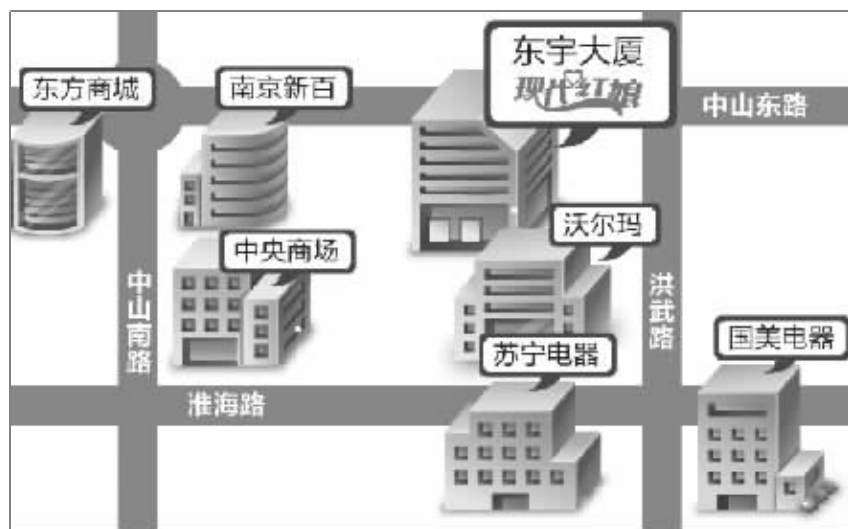

再牵手女会员

职员MM

现代红娘09B7785 公司职员 6万 本科 166cm 1976年 射手座 勤奋、上进、诚实、负责、踏实。交友要求:1970年至1976年工作稳定 170cm至180cm 8万元以上 南京 本科 无子女 人品好,有上进心,有责任感,个性阳光。爱情专线:84783681

管理MM

现代红娘09B7793 管理 5万 高中 160cm 1971年 狮子座 已购房 已购车 偏外向,业余时间外出采风、拍照,稳重,大方,善解人意。交友要求:1960年至1970年工作稳定 已购房 170cm以上 专科 希望对方有责任心、有进取心,家族观念较强。爱情专线:84783681

行政MM

现代红娘09B7810 高校行政 5万 硕士 156cm 1980年 白羊座 已购房 男孩 归本人。交友要求:1965年至1980年 已购房 165cm至175cm 40万元以上 离异或丧偶。爱情专线:84783681

会计师MM

现代红娘09B7759 会计师 4万 专科 161cm 1973年 巨蟹座 已购房 已购车 男孩 开朗、活泼。交友要求:1960年至1970年工作稳定 已购房 165cm至175cm 5万元以上 南京 专科。爱情专线:84783681

狮子座MM

现代红娘09B7078 国企退休 2.4万 166cm 1954年 狮子座 已购房 女孩 归本人 脾气好,居家型。交友要求:1946年至1954年 事业,退休 已购房 174cm以上 3万元以上 南京 离异或丧偶。爱情专线:84783681

技术MM

现代红娘09B1815 技术人员 2万 专科 160cm 1951年 双子座 已购房 勤劳,聪明。交友要求:退休干部 已购房 170cm以上 3万元以上 专科 无子女 本分,善良,最好是丧偶。爱情专线:84783681

金牛座MM

现代红娘09B7815 餐饮 1.5万 160cm 1978年 金牛座 男孩 归对方 知书达理,温柔型,会过日子。交友要求:1970年至1980年工作稳定 已购房 175cm以上 成熟稳重,有责任心,无不良嗜好,短婚未育。爱情专线:84783681

教师MM

现代红娘09B7962 教师 4万 本科 161cm 1979年 双鱼座 女孩 归本人 性格随和。交友要求:1968年至1980年 教师、医生、公务员等 已购房 170cm以上 最好南京 本科 无子女或子女归对方。爱情专线:84783681

客服MM

现代红娘09B7037 客服 1.5万 165cm 1975年 金牛座 男孩 归对方 喜欢旅游、登山、贤惠、大方。交友要求:工作稳定 已购房 170cm至180cm 35万元以上 离异或丧偶 对方可带一女孩。爱情专线:84783681

后勤MM

现代红娘09B7758 后勤 1.2万 高中 164cm 1961年 水瓶座 已购房 女孩 归对方。交友要求:1950年至1962年工作稳定 已购房 170cm至178cm 3.5万元以上 高中 最好丧偶,其它不限。爱情专线:84783681

现代红娘 帮您找对象

现代红娘三种报名方式

- ①现场报名:新街口正洪街18号东宇大厦28楼现代红娘服务中心
  红娘工作时间:9:00~21:30(周末不休)
- ②电话预约报名:快报24小时热线96060
- ③网络在线报名:登录love.dsqq.cn点击“现代红娘在线报名”,完成预报名
  欢迎大家积极到都市圈圈网交友区自荐,留下的脚印越多,惊喜和意外也就越多哦!

特别提醒

更多会员信息请登录love.dsqq.cn交友区查询。如果您已是快报现代红娘会员,想与《爱周刊》和都市圈圈网(love.dsqq.cn)交友区同步发布的会员相识,请拨打爱情专线:025-84783681(9:00-21:30),将有现代红娘的专业红娘为您提供贴心的服务。