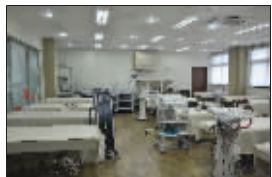

就业升学双通道 国际办学品质高

——国家级重点、南京市高水平特色校:南京市玄武中等专业学校

»师资力量雄厚

学校170名专任教师中具有高级职称及研究生、双本科学历的占50%,有南京市学科带头人10名,南京市“十佳”双师型教师2名、省市职教名师13名。

学校部分名师

舞蹈教师在亚洲获大奖

东方画苑美术展厅

校企共建实训基地

校内计算机整机组装工厂

全国一流的数码钢琴实验室

美容实训室

国家青少年健美操培训基地

»教学设施先进

学校建有教学及实训大楼6幢,拥有实验室40多个。艺术实训大楼以及实验剧场、美术展厅、数码钢琴实验室、动漫机房为全国一流;信息技术实训综合楼承载了全国领先的南京市网络技术共享型实训平台、校企共建的动漫创作基地以及计算机产品生产基地等多项功能。现代化的健美操馆、时尚的高尔夫球训练场体现着学校的办学品位。

»就业门路通畅