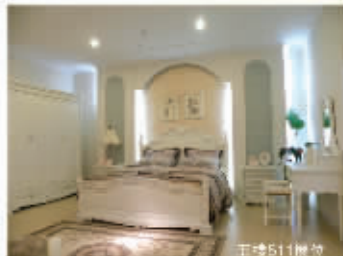

购物满1000元即抽元祖粽礼金券

活动期间,所有参加品牌全市最底折扣销售,在此基础上,开单金额满1000元即可参加商场的抽奖活动,活动奖品价值为150元的元祖粽礼金券或其它金额的西点券;满2000元即可抽取2次,以此类推,多买多送。(特价工程品及交尾款不参加)

浓情端午 超级底价回馈品牌

更多品牌回馈产品详见其它报纸...

顾家工艺沙发 激情世界杯 坐享折上折 全场产品8折后再享9折优惠!

莎博尔 AM-11卧室6件套 特价13800元