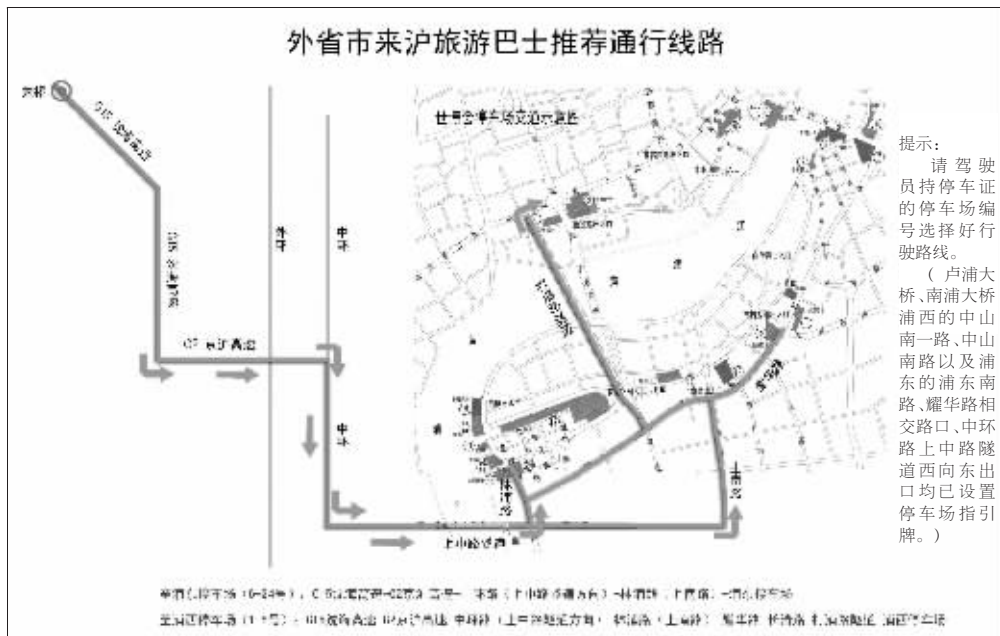

前往世博园的几条主干道太拥挤,上海警方推荐—— 入沪有18条便捷线路

上海世博会开幕以来,游客参观世博园人数稳步上升。据上海世博会有关部门近阶段情况看,由于部分入沪旅游巴士驾驶人不熟悉上海市内道路情况,集中选择几条主干道前往世博园,造成通往世博园的道路流量不均,更浪费了入沪观博游客的时间。

昨天,随着端午小长假的即将来临,单位组织或参加旅游团到上海世博会游玩的人可能会大幅增加。为方便驾驶人到达世博园,上海市公安交警总队向上海以外的苏州等城市推荐了从7条主要入沪高速公路出口到达世博园停车场的18条通行线路。这些通行线路上均设置了醒目的世博园指路标志,并没有情报显示屏以便驾驶人实时了解道路通行情况。

至浦东停车场 (6-24号):

- G2京沪高速、G42沪蓉高速——中环路(上中路隧道方向)——林浦路(上南路)——浦东各停车场;
- G50沪渝高速——北翟路高架——北翟路-中环路(上中路隧道方向)——林浦路(上南路)——浦东各停车场;
- G50沪渝高速——G1501郊环——S32申嘉湖高速——剑川路出口下(左转)——剑川路——莲花路——放鹤路——闵浦大桥——浦星公路——济阳路——华夏西路——林浦路(上南路)——浦东各停车场;
- G60沪昆高速——S32申嘉湖高速——剑川路出口下(左转)——剑川路——莲花路——放鹤路——闵浦大桥——浦星公路——济阳路——华夏西路——林浦路(上南路)——浦东各停车场;
- G60沪昆高速——S20外环高速(浦东机场方向)——徐浦大桥——济阳路——华夏西路——林浦路(上南路)——浦东各停车场;

东各停车场:

- S26沪常高速——G1501郊环(安亭方向)——G2京沪高速——中环路(上中路隧道方向)——林浦路(上南路)——浦东各停车场;
- S32申嘉湖高速——剑川路出口下(左转)——剑川路——莲花路——放鹤路——闵浦大桥——浦星公路——济阳路——华夏西路——林浦路(上南路)——浦东各停车场;
- G15沈海高速——G2京沪高速——中环路(上中路隧道方向)——林浦路(上南路)——浦东各停车场;
- G15沈海高速——S32申嘉湖高速——剑川路出口下(左转)——剑川路——莲花路——放鹤路——闵浦大桥——浦星公路——济阳路——华夏西路——林浦路(上南路)——浦东各停车场;

至浦西停车场 1-5号):

- G2京沪高速、G42沪蓉高速——中环路(上中路隧道方向)——林浦路(上南路)——

耀华路——长清路——打浦路隧道——浦西各停车场;

- G50沪渝高速——嘉闵高速——北翟路高架——北翟路——中环路(上中路隧道方向)——林浦路(上南路)——耀华路——长清路——打浦路隧道——浦西各停车场;
- G50沪渝高速——G1501郊环——S32申嘉湖高速——剑川路出口下(左转)——剑川路——莲花路——放鹤路——闵浦大桥——浦星公路——济阳路——华夏西路——林浦路(上南路)——耀华路——长清路——打浦路隧道——浦西各停车场;
- G60沪昆高速——S32申嘉湖高速——剑川路出口下(左转)——剑川路——莲花路——放鹤路——闵浦大桥——浦星公路——济阳路——华夏西路——林浦路(上南路)——耀华路——长清路——打浦路隧道——浦西各停车场;