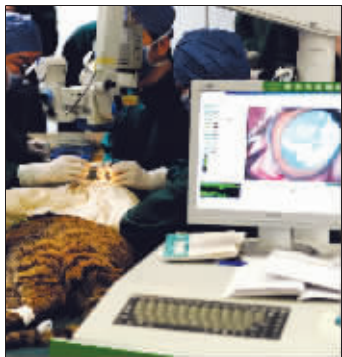

手术做完了,虎宝还没醒 快报记者 赵杰 摄

手术全程直播

抬进手术室

虎眼里动刀子 医生脑门上全是汗

白内障虎宝有望一个月后重见光明

给老虎开刀,院长也紧张

给百兽之王开刀,做过7万多例白内障手术的东南眼科医院院长赵广华,心里也很紧张。

虽说曾给熊猫和海豚做过白内障手术,但虎宝毕竟才5个月,越年幼,手术难度越高。前一天下午,赵广华特意来到手术室,在护士配合下,凭着想像,全套模拟了一遍所有程序。觉得心里有底了,这才舒缓些许紧张的情绪。

手术时间定在上午9:30,生怕堵车,早上7:50,动物园就装笼准备出发了。

不知道自己即将动手术,笼子里的虎宝有些慌张,不过毕竟从小跟人亲近,气愤地扑腾了几下,就安静了。倒是隔在内室里的虎姐挺着急,发出低低的吼声。一路上,虎宝也很乖,一声不吭。

显微镜下,虎眼一片浑浊

9点,虎宝抵达东南眼科医院,医护人员早已准备就绪。医院停掉了当天的全部手术,只为它服务。

为保证虎宝在手术中不乱动,兽医为它实施了全麻。9:35,麻醉剂注入体内,小家伙昏昏欲睡。

为了让大家能清楚地看到手术过程,院方在手术室里安置了摄像机,对虎宝的手术过程全程直播。医生赵丹丹则是场外“解说员”。

9:57,虎宝上了手术台。一群

医护人员围着它。“普通的,3个人就够了,主刀、助手、护士。”赵丹丹说,但这次是小老虎,院方派了七八个人,再加上红山的几名兽医,麻醉要由他们来控制。

麻醉也是手术过程中的一大难点,万一有不良反应,会出现危险。老虎全身是毛,没法使用监护仪。只能用最原始的方法,兽医时不时拿听筒听听心跳。

显微镜下,记者看到,虎宝的眼睛中间,竟然全是白的,浑浊一片。看来,病情还真挺严重。难怪平时走路老撞墙。

手术后半段,虎宝差点醒了

医护人员拿起“眼药水”对着虎眼滴了几滴。赵丹丹解释,这其实也是麻醉剂,因为眼睛上的神经很丰富。老虎的眼睛比人眼又多了一层第三眼睑,主刀的赵广华撑开这层眼睑,用手术线将眼睑拉开,虎宝的眼球才全部暴露出来。

专家采取的是目前最先进的白内障超声乳化摘除术,这种手术方法切口小,时间短,愈合快。10点17分,赵广华在虎宝左眼角膜上划下第一刀,手术正式开始。屏幕上白色的部分就是浑浊的晶状体,手术要将它们摘除。乳化仪进入晶状体,将浑浊部分击成碎片,并吸出来。10点40分,左眼手术完成。