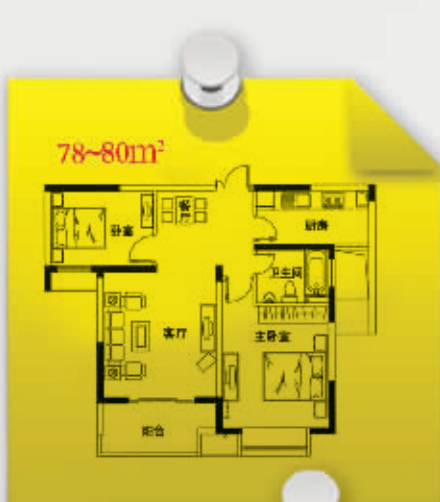

江苏黄埔抗震救灾民兵连是玉树地震救援中的一支重要力量

78~80m<sup>2</sup>

112~118m<sup>2</sup>

缔造新土城 成长新豪宅