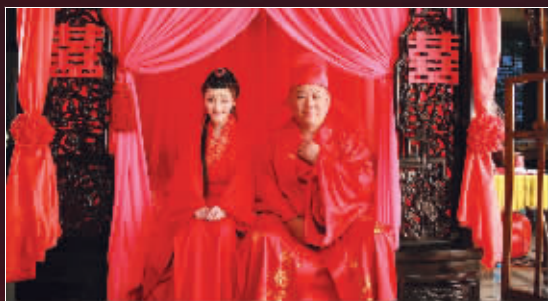

唐伯虎 很摇滚

郭德纲自导自演的喜剧电影《三笑之才子佳人》将于5月7日上映。郭德纲本人今天会在中影国际影城接受记者采访。如果说周星驰表演的是嘻哈版唐伯虎,那么郭德纲演绎的就是摇滚版唐伯虎了。这个唐伯虎不会画画,舞文弄墨的本事也不行,只是有一副好嗓子。他会摇晃着自己肥肥的身躯,在狂舞中大唱“桃花坞里桃花庵,桃花庵下桃花仙。桃花仙人种桃树,又摘桃花换酒钱。酒醒只在花前坐,酒醉还来花下眠。半醉半醒日

复日,花落后开年复年。”这样的唐伯虎肯定不能找“正常”的秋香了。郭德纲相中的秋香跟淑女两字绝对挨不上边,她有一身好功夫,是华府的安保大队长。此女被摇滚青年唐伯虎吸引,于是展开疯狂攻势,上演了一出秋香倒“点”唐伯虎的搞笑戏码。凭借摇滚版唐伯虎的强大气场,郭德纲还请来了雪村、九孔以及自己德云社的明星班底——于谦、何云伟、李菁、曹云金,各路搞笑人马齐聚,一定会笑到发疯吧。
快报记者 沈梅