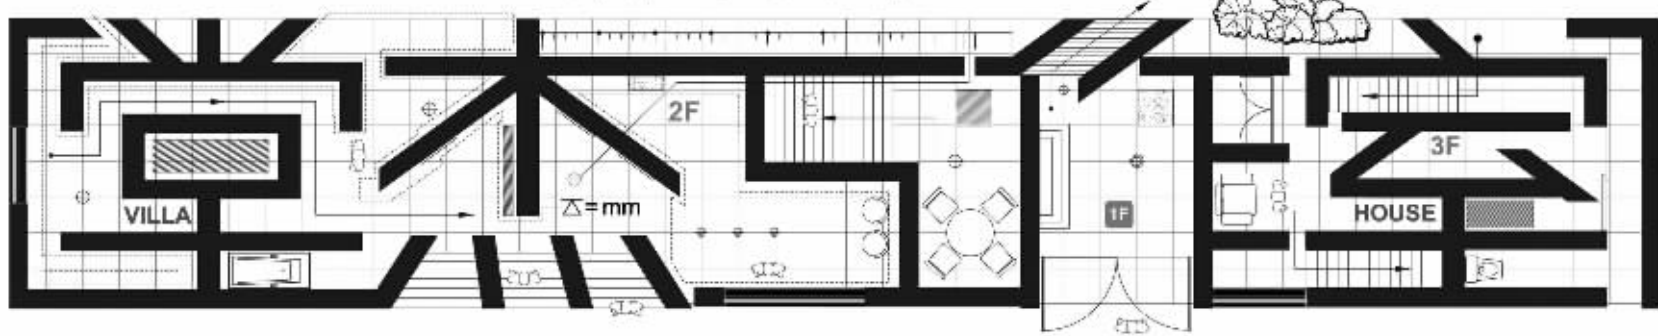

服务精英人群的高端设计专家

■ Tel:86-25-86553195/86553196 ■ Add:汉中路180号星汉大厦24楼

TANGJIE · WORKROOM

Room, structure, technique, material, line, colour, Are all lively through designing
A team organized by excellent individuals

FUNCTIONAL DESIGN-Practical design brings the functional beauty.
Room, structure, technique, material, line, colour, Are all lively through designing.
IMPRESSIONS-A team organized by excellent individuals Elite & elite

别墅、大户型及商业空间设计工程专家

堂杰工作室是对社会金领阶层、私营企业主及各界精英人士推出的强调完整家居概念的高端设计工作室。为注重生活品质,注重设计的成功人士提供国际化的领先设计理念,体验原创设计的纯粹,将家的梦想在实用和艺术中完美呈现。和您一样,我们也是行业的精英。

“就爱大空间”

堂杰工作室别墅暨大户型设计分享酒会

侨鸿皇冠酒店9楼 皇冠厅

4月25日 13:00-16:00