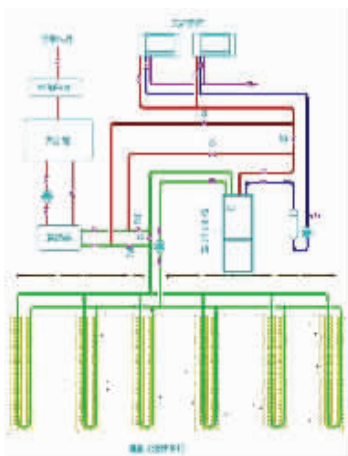

★《现代家居》特别推荐企业★

忠群装饰

老房、二手房装修专家

特推小康型老房、二手房装修
两室一厅(60m²)全包 19600元
三室一厅(80m²)全包 21600元

找忠群拆旧费全免
新房装修9.2折优惠
免费量房·设计·报价

地址:升州路127-9号建全商厦218室
电话:52305316

★求实进取★做事先做人★南京人自己的品牌

维登装饰

专精:别墅、复式、商业空间、二手房出租房翻新

3月特推 实用型 小康型 假日不休

二室一厅60m²	1.18万	1.38万
三室一厅80m²	1.58万	1.88万

电话:83352567 13814507386 QQ:31703876
地址:湖南路255号505室(湖南路商场正对面)

★免费量房/设计/报价★
二手房拆旧全免,新房签订9.2折

祖茂装饰

特别推荐

二室一厅 半包价	10800元
三室一厅 半包价	16800元

承接家装、酒店、门面房、办公楼等

地址:中山南路369号嘉嘉大厦2002室 电话:58074487 13584054399

震撼

2010南京地板、木门博览会

盛大开幕

便宜

买地板满1000元送1000元礼金券,绝对超值!

秒杀

盈科原木门85折,买两樘再送一樘。
戴胜木门文化节,买门送门大优惠。

年度秒杀!
仅此一次!

2010年3月19—22日

地板 | 木门 | 橱柜 | 衣柜 | 红木家具 | 红木工艺品

地址:南京规划建设展览馆(玄武饭店对面 原江苏展览馆)

放❤才是大道理,组合购买更便宜

展会热线:400-666-1952