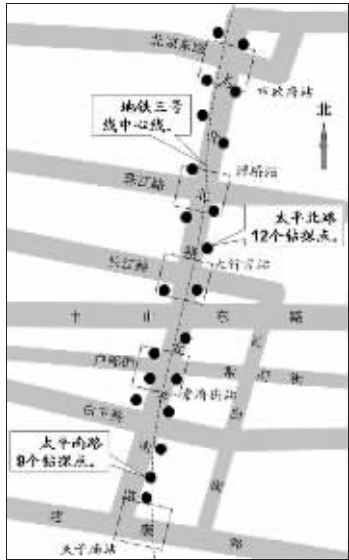

# 太平北路、太平南路将设围挡 地铁三号线施工 注意绕行

钻探点分布

南京地铁三号线全长39.8公里,连接主城和江宁、江北地区,太平南路等路段钻探施工工程即将展开,注意绕行。

据了解,此次地铁三号线勘探设计的路线起于北京东路,止于建康路,全线有市政府站、浮桥站、大行宫站、常府街站、夫子庙站共5个站点,钻探施工路段为太平北路、太平南路。施工时太平北路共有12个钻探点,太平南路共有9个钻探点,总工期约30天。

为减少影响,施工单位已将钻探点位调整至路两侧非机动车道和人行道,在规范设置交通安全设施并围挡后再行施工,同时占道路段非机动车道将保留宽2.5米以上,人行道保留足够宽度。其中,路口、单位门口等钻探点位的施工时间在夜间21时至次日晨6时进行,白天恢复交通。

另外,户部街、常府街、解放南路污水工程正在进行前期钻探施工。该污水钻探施工围挡须占用1股机动车道,总工期控制在15天以内。工程将在每日夜间21点至次日早晨6点之间施工,白天不影响交通。

世纪东路作为火车站北站房和北广场的配套项目,前期钻探工作约12天左右。根据目前龙蟠路污水围挡施工的实际情况,在钻探期间将占用一条车道,具体位置在现已占道施工的车道内,请过往车辆驾驶人注意观察避让。

因栖霞区太龙路三元祠道路路拓宽施工需要,自2010年3月12日起至6月30日期间,太龙路(三元祠至仙尧路段)每日7点至20点禁止机动车由东向西通行。

通讯员 宁交轩  
快报记者 朱俊俊

## 前面的路堵不堵 诱导标志告诉你

快报讯(通讯员 宁交轩 记者 朱俊俊)这两天,经过北京西路的市民发现,有两个路口装了一种很新式的交通诱导标志,标志上的指示路线发出绿色的光。据了解,这种新型的光带式交通诱导标志可以让驾驶人实时获知北京西路及其周边路网的车流信息,以选择最佳驾驶路线。

目前,北京西路共有两个路口装有这种新式诱导标志,这两个路口是北京西路中国民生银行门前(由西向东方向)及北京西路鼓楼公园西侧(由东向西方向)。昨天,记者在中国民生银行门前看到了这块诱导牌,这块牌子外表与普通的路线指示牌没什么区别,也是蓝底白字,不过这块指示牌的路线指示牌没发出绿色的光。