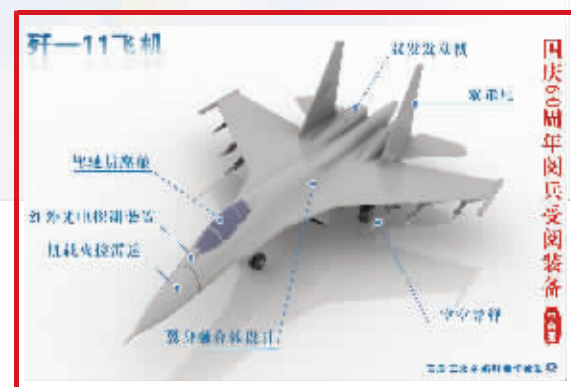

空警-2000

空警-2000是一种大型、全天候、多传感器、高性能、多用途的空中预警与指挥控制飞机,机载雷达为圆盘形,载机由伊尔-76改装而成。

空警-200

空警-200机载雷达天线类似体操用的平衡木,是一种轻型、全天候、多传感器的空中预警飞机,载机由运-8改装而成。

歼-7GB

歼-7GB主要用于空军八一表演队表演任务,在机腹部装有拉烟筒。

# 空军受阅机型大揭秘

歼-8D

歼-8D曾在国庆50周年阅兵中亮相,具有空中拦截和对地攻击能力。

轰-6H

轰-6H具有全天候、全方位的打击能力,是目前中国所有战斗机中航程最远的,飞行距离可达5000多公里。轰-6H可挂载2枚空对地导弹,从发射到攻击完毕仅需4分钟,精确度最高能达到半米之内。

直-8K  
直-8KA

直-8K主要用于为搜救直升机,直-8KA主要用于为运输直升机。

歼轰-7A

大家称之为“飞豹”的歼轰-7,曾在国庆50周年阅兵中亮相。歼轰-7A是它的改进型,具备反舰、对敌方战役、战术纵深目标攻击和一定的空战自卫能力。

轰油-6

轰油-6是在轰-6基础上改装的我国第一代空中加油机。轰油-6可同时为2架战机进行空中加油,受油机型为歼-8D或歼-10。

直-9WZ

直-9WZ主要用于为侦察直升机,具备实施战术侦察、引导武装直升机对地面目标实施攻击的能力。

歼-11

歼-11具备空中作战和对地攻击能力。

歼-8F

歼-8F是中国空军首批具有超视距空战能力的国产高空高速、全天候歼击机,具备制空作战、对地突击、远程机动作战和电子对抗能力。

直-9WA

直-9WA主要用于为武装直升机,具备对坦克、装甲集群目标实施打击的能力。

歼-10

歼-10是国人耳熟能详的战机,具有制空作战能力,经空中加油后,可成倍增加航程和作战半径。

教-8

教-8为亚音速歼击机高教机,座舱前后双座设计,主要用于飞行学院进行高教机阶段飞行驾驶技术基础训练。