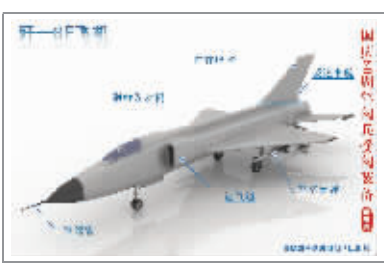

空警-2000

空警-2000是一种大型、全天候、多传感器、高性能、多用途的空中预警与指挥控制飞机,机载雷达为圆盘形,载机由伊尔-76改装而成。

空警-200

空警-200机载雷达天线类似体操用的平衡木,是一种轻型、全天候、多传感器的空中预警飞机,载机由运-8改装而成。

歼-7GB

歼-7GB主要用于空军八一表演队表演任务,在机腹部装有拉烟筒。

# 空军受阅机型大揭秘

歼-8D

歼-8D曾在国庆50周年阅兵中亮相,具有空中拦截和对地攻击能力。

轰-6H

轰-6H具有全天候、全方位的打击能力,是目前中国所有战斗机中航程最远的,飞行距离可达5000多公里。轰-6H可挂载2枚空对地导弹,从发射到攻击完毕仅需4分钟,精确度最高能达到半米之内。

直-8K  
直-8KA

直-8K主要用于为搜救直升机,直-8KA主要用于为运输直升机。

歼轰-7A

大家称之为“飞豹”的歼轰-7,曾在国庆50周年阅兵中亮相。歼轰-7A是它的改进型,具备反舰、对敌方战役、战术纵深目标攻击和一定的空战自卫能力。

轰油-6

轰油-6是在轰-6基础上改装的我国第一代空中加油机。轰油-6可同时为2架战机进行空中加油,受油机型为歼-8D或歼-10。

直-9WZ

直-9WZ主要用于为侦察直升机,具备实施战术侦察、引导武装直升机对地面目标实施攻击的能力。

歼-11

歼-11具备空中作战和对地攻击能力。

歼-8F

歼-8F是中国空军首批具有超视距空战能力的国产高空高速、全天候歼击机,具备制空作战、对地突击、远程机动作战和电子对抗能力。

直-9WA

直-9WA主要用于为武装直升机,具备对坦克、装甲集群目标实施打击的能力。

歼-10

歼-10是国人耳熟能详的战机,具有制空作战能力,经空中加油后,可成倍增加航程和作战半径。

教-8

教-8为亚音速歼击机高教机,座舱前后双座设计,主要用于飞行学院进行高教机阶段飞行驾驶技术基础训练。