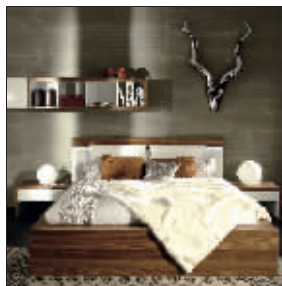

去红星国际家居 感受顶级家具魅力

顶级家具不仅是奢侈和尊贵的象征,还是定制产品、手工制作、原装进口

席梦思

欧仕达 打造属于你的私人家具

从古典到摩登、从田园到都市、从白色油漆到摩卡橡木

欧仕达

蒙德里安

欧仕达拥有一套完整的电脑定制系统,可以根据你的房间大小,让家具的定制精确到厘米

性沙发的英文名称含义是极度舒适。其内置的高质量机械装置,让座位可以改变至水平位置

经过每一道程序的把关控制。夏图所有的沙发都是精挑细选的牛皮,通过对皮料

蒙德里安 每款产品都有身份证

蒙德里安是来源于意大利的顶级家具品牌,每一款床都采用实木框架

可以毫不夸张地说,思特莱斯是一款懂得人体肢体语言的沙发,它完全依照人体工程学设计而成

在中国,很多人都把弹簧床垫统一称作席梦思,却不知道席梦思其实是一位美国人

席梦思先进的感温记忆胶棉薄垫的运用,兼具承托支撑力与表面弹性包裹等诸多高科技的运用