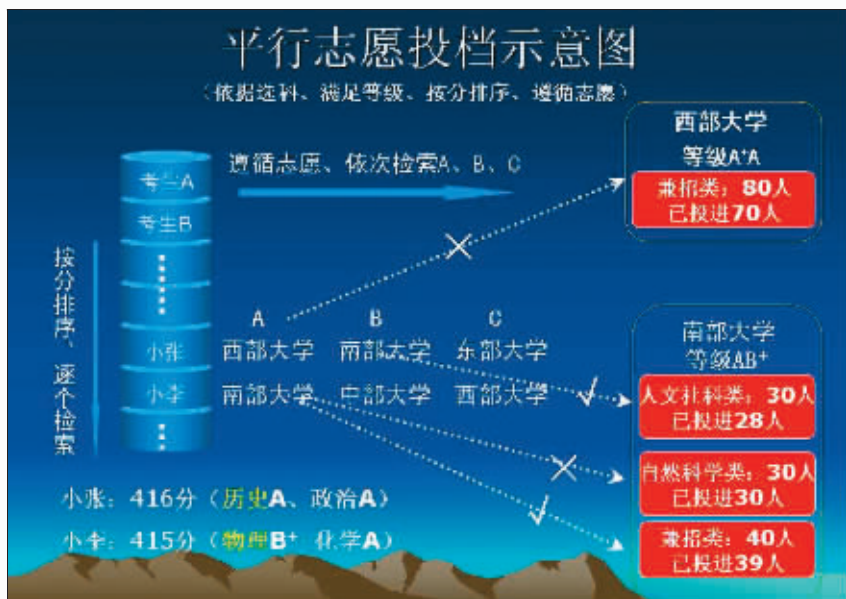

了高分的!”有些考生尽管掌握了所谓的技巧,甚至知道作文开头结尾写好就能抓住阅卷老师的眼光,但在今年的阅卷中,这套都不灵了。“整个社会都应该反思教育,不能再忽视学生心灵的成长!”

究竟怎么写才能写好“品味时尚”?一位名师表示,不少中学生对时尚的概念了解,不是很明晰,他们熟悉名词,却不熟悉内涵,导致审题出现偏差。“打个比方,考生所在的班级里大家都普遍认同的一些新趋势也可以视作时尚,而且写起来也能有话可说。”

明天晚上就能查分了

招考通zkt.dsqq.cn将第一时间发布一阶段省控线

明天(24日)晚上,江苏省2009年高考成绩有望揭晓,届时考生们可以通过电话查询自己的高考成绩了。记者昨天从江苏省教育考试院得知,考生们可根据需要,在24日晚上拨打16887799查询高考成绩及在全省的排名。

此前,一直有消息称,高考成绩将于25日左右公布。但昨天下午,记者拨通了16887799的高考查分电话,电话中提示“本节目信息预计6月24日晚发布”。记者还了解到,25日考生们就将陆续拿到《考生成绩通知单》。

江苏省教育考试院相关负责人还透露,预计24日下午将举行新闻发布会,发布2009年高考第一阶段省控线。招考通记者将在现场最快地将相关信息传回,“招考通”(zkt.dsqq.cn)将在第一时间发布,家长和考生届时可上网查看。同时,招考通的订阅用户也将在第一时间内收到来自现场的省控线信息。快报记者 谢静娴

平行志愿怎么投档?看看这张图

对平行志愿,江苏省教育主管部门多次进行解读,媒体上也多次进行了提醒和说明。可是,对首次接触平行志愿的2009年高考考生和家长而言,他们对平行志愿仍然不太了解。昨天,记者从江苏省教育考试院获得一张2009年平行志愿投档示意图,帮助考生家长更直观地看懂平行志愿。

考生小张:416分,历史A,政治A。A志愿填报西部大学,B志愿填报南部大学,C志愿填报东部大学。

首先,先将省控线上学业水平测试等级符合相关要求的考生按照总分排序,逐个检索每个考生所填报的A、B、C或者A、B、C、D、E院校志愿。以小张为例,计算机从高分到低分检索到小张了,然后逐个检索他填报的三所院校志愿。计算机首先检索A志愿西部大学,西部大学兼招文理考生,计划招生80人,还有10人的空缺。但由于小张的选测科目等级为AA,并不符合西部大学提出的A+A的要求,因此无法投档进西部大学。这时,计算机就会接着检索B志愿南部大学,南部大学的专业分为三类,人文社科类、自然科学类、兼招

类。南部大学的等级要求为AB+,小张符合要求,并且他选测的是历史,属于人文社科类,而此时人文社科类的专业正好有空缺,小张就被顺利投档进了南部大学。

考生小李:415分,物理B+,化学A。A志愿填报南部大学,B志愿填报中部大学,C志愿填报西部大学。

同样,先将省控线上学

业水平测试等级符合相关要求的考生按照总分排序,逐个检索每个考生所填报的A、B、C或者A、B、C、D、E院校志愿。检索到考生小李时,先检索他的A志愿,南部大学要求选测科目等级为AB+,小李符合要求。小李选测的物理,因此自然科学类、兼招类都符合要求。先投自然科学类,但自然科学类计

划招生30人,已经投进了30人,无法投进去。接着就看兼招类,兼招计划招生40人,已投档39人,还有空缺,小李就被顺利投档进去。需要提醒的是,如果小李被南部大学退档,那他就不再补投到该批次平行志愿的其他院校,也就是说,不可能再投进中部大学和西部大学。

快报记者 谢静娴

25、26日有高考咨询电视直播

快报讯(记者 黄艳)高考结束,高校招生咨询会一场接一场,不过由于成绩尚未公布,招生院校和考生家长不免有些盲目。据悉,江苏教育电视台将在高考成绩公布的第二天推出“2009年高考志愿填报咨询”现场直播。6月25日、26

日两天,每天上午8点开始直播,届时来自北大、清华、上海交大、南大等40多所省内本科名校的招生负责人将向全省考生宣传招生政策,解答考生疑问,为考生科学填报志愿提供指导。节目将在江苏教育电视台和江苏招考频道同时开播。

高招专家指点志愿填报

分数和排名可同时参考

快报讯(记者 谢静娴)昨天,由江苏省教育考试院、江苏省高校招生就业指导服务中心联合主办的高招咨询会(分会场)在南京理工大学泰州科技学院举办。高考成绩即将公布,考生们马上就要开始填报志愿,如何客观、理性地填报志愿,招生专家们现场给出了不少“金点子”。

“首先是要了解志愿填报的一些规则。”南京理工大学泰州科技学院学工处处长欧阳宏斌提醒考生,平行志愿填报三所院校志愿,各所院校之间要拉开一定梯度。A志愿冲一冲,B志愿稳一稳,C志愿要保底。同时,从往年情况来看,明明每所高校能填六个专业志愿,有的考生却只填一

个。建议将六个专业填满,以增加录取机会,同时还要填上专业服从调剂。

“今年,我们填报志愿还能参考去年的分数线吗?”昨天在现场的一位考生问。对此,欧阳宏斌认为,考生填报志愿时可以将学校往年的分数和名次结合起来,同时参考。因为实行平行志愿,高校在江苏的招生名次也相对稳定了。而往年的录取分数线,尤其是去年的,考生可以和今年自己的成绩对比一下,进行参考。

3G 可视电话
直面沟通 声像传情

中国联通3G网络服务精彩呈现:基于国际领先的WCDMA标准的3G网络,无可比拟的技术优势、引领潮流的“沃·3G”品牌形象,必将带给您前所未有的移动通信体验!

南京、苏州、无锡、常州、徐州5城市3G网络已投入试商用,欢迎广大3G爱好者及用户,即刻前往当地联通3G品牌店办理联通3G 188入网或3G无线上网卡业务友好体验。试商用友好体验期内可享受**半价优惠**;其他8城市3G网络即将开通,敬请期待!

可视电话业务是一种集视频、语音于一体的多媒体通信业务,利用通信网络同时实现用户之间语言、视频的通信。可视电话能够提供“面对面”的沟通,让您和他/她的距离不再遥远。

客服热线10010 充值专线10011
网上营业厅 www.10010.com