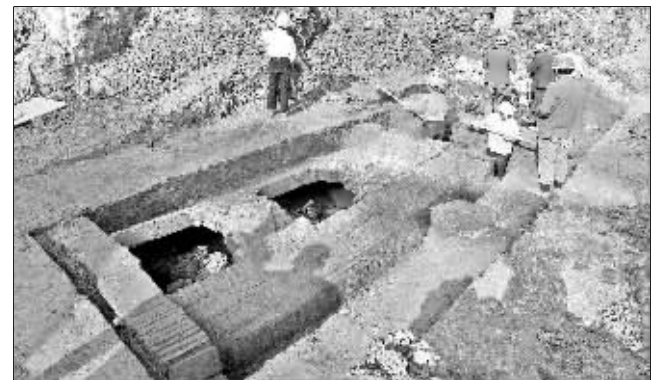

古墓周边地基桩密布,最近仅5厘米,就没伤到它

一座在地下沉睡了1400年左右的六朝古墓,日前被挖土机的“大手”抓了出来。让考古专家们称奇的是,这座沉睡在晓庄闹市某工地的古墓,它的上面曾经几度兴废,施工的桩子几度差点和古墓“亲吻”,但都错开了,距离古墓最近的一个桩,只有5厘米不到。古墓在南京卫校校区内,距行知路的不远处,就可以看到正在施工的大工地,在这里校方准备建一座信息综合楼。目前,工程施工队正在进行地下室工程,由于挖得非常深,在地下四五米深处时,挖土机的“大手”抓出了一座砖室墓。

“9日的时候,抓斗车往下挖土,抓出了几块青砖。于是,我们立刻停止施工,大家围过来一看,发现被抓破的地方露出2个洞,黑黝黝的,看起来像是一座古墓。”施工方于是立刻拨打了南京市博物馆考古队电话。

南京市博物馆的考古队员接到电话不久就赶来了,一看现场,顿时倒吸一口凉气。“这座古墓身处大楼之下,周边已经密密麻麻全都是建筑地基桩。而最惊险的是,两个月前,这里还打了一根新

晓庄附近发现的六朝古墓 快报记者 施向辉 摄