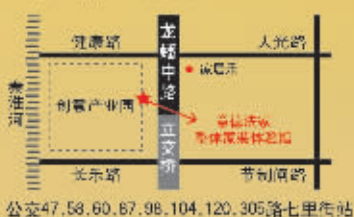

龚庭喜告诉记者,很多消费者家的墙砖在贴好后没多久就出现大面积空鼓现

東易日盛 & 意德法家
家居装饰集团

中国整体家装时代

08南京高端整体家装体验会

时间: 10月25日(周六) 09:00~17:00

地点: 意德法家整体家装体验馆(龙蟠中路458号) 咨询: 66677030

风格性案例主题发布

专署户型深度解析

欧洲一线产品体验

风格性样板房参观

■十年经典大户型、别墅实景案例南京巡展: 设计大师更针对近期热点名盘经典户型, 精心设计全套户型方案, 恭候您现场品鉴分享。缤纷品质生活方式跃然眼前。 ■十年专业家装, 万套别墅经验淬炼, 诞生全设计理念指导下的整体家装服务模式, 欧洲全系列一线产品及随需定制的个性自主产品, 鼎力支持风格实现, 为您提供至精生活方式。

恭迎以下尊贵业主垂询参与:

| | | | | | |
|------|-------|-------|------|------|-------|
| 山河水 | 山水华门 | 玛斯兰德 | 香山美墅 | 栖霞园 | 依云溪谷 |
| 复地朗香 | 绿城玫瑰园 | 钟山高尔夫 | 山水风华 | 帝景天成 | 天正湖滨 |
| 西堤国际 | 龙凤玫瑰园 | 银城东苑 | 玄武英郡 | 龙江国际 | |

★ 敬请关注: 瑞景文华、玛斯兰德、山水华门、帝景天成、复地朗香、天正湖滨等高档公寓、别墅, 均有成品或在施工地, 更多专业资讯, 欢迎亲临交流。

■体验馆位置示意图

东易日盛&意德法家整体家装体验馆: 84716927 / 龙蟠中路458号(东水关公园南300米)
名人原创国际设计工作室: 83123003 / 83123011 / 中山北路30号名人城市广场36楼
东易日盛&意德法家整体家装设计馆: 66677022 / 66677023 / 水西门大街340号(与北圩路交汇处)

东易日盛独创GSMH品控方式: 环保 科学 精细 人性
免费服务热线: 800-828-9719 / 800-828-9029 / 800-808-0003
经典完全实景作品鉴赏及网络订单, 敬请访问: <http://nj.dyrs.com.cn>