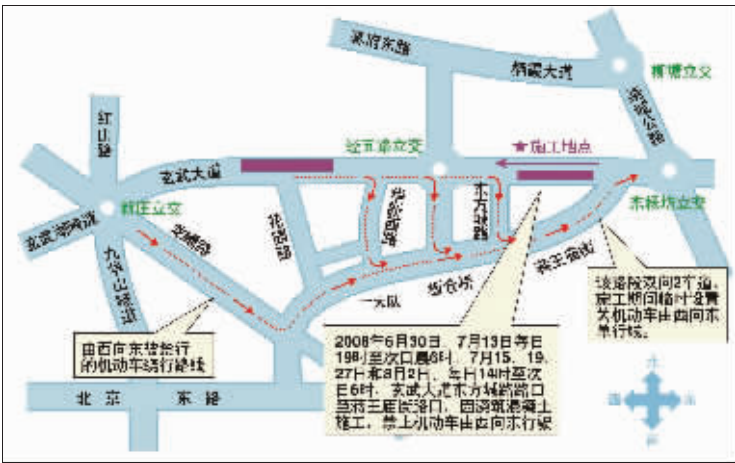

# 玄武大道施工,花园路王家湾两路口阶段性封路

# 开车出门 注意这12个时间段

花园路交通管制示意图

王家湾交通管制示意图 制图 李荣荣 田雪亭

玄武大道快速化改造目前正在进行,花园路、王家湾两座跨线桥的建设也进入了攻坚阶段。由于要浇筑混凝土,附近路段将临时封闭。

昨天,市建委、交警、公安等部门联合发布“封路”及绕行方案。无论进城出城,玄武大道南侧的蒋王庙路都将成为主要替代道路。

### 注意12个时间段

在昨天的交通组织方案发布会上,有关部门公布了封路的12个时间段:其中花园路口施工主要在6个时段临时封闭进城道路(从东到西),王家湾路口的跨线桥施工则在另外6个时段封闭出

城道路(从西到东)(详情见示意图)。

“这两个6天都是错开的,不会同时封闭312国道玄武大道段进城、出城两个方向的道路。”交管部门表示,时间是初步定的,如果遇到大雨天气无法施工,封路时间将另作调整,届时会提前通过媒体发布公告。

### 23条公交线受影响

部分路段临时封闭,使得公交车也必须绕行。据交管部门有关负责人介绍,花园路口封闭进城道路的时候,将有13条公交线从板仓街绕行,进城方向樱铁村站和长途东站两个站点将取

消。这13条公交线为:南栖、南汤、50、71、97、140、130、141、309、162、58、115、125。

而王家湾路口施工临时封闭出城的时段里,将影响10条公交线,出城时将不停靠王家湾站。这些路线分别是:南栖、南汤、50、71、97、140、130、141、309、162。