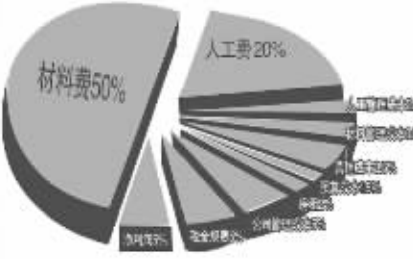

实际标准家装价格构成

富格装饰
F&G Designer FUGE DECORATION
比承诺做得更好

家装底牌价

“家装底牌价”
5年成功历程铸就
“全新套餐”

“158套餐”精装修
建面100平米只要 **15800元**

咨询电话 **84464955**
84218153

158套餐内容

- 富格成品门套
- 墙地砖铺贴
- 富格橱柜
- 厨、卫扣板吊顶
- 广东天奴五金
- E1级绿胜木工板
- 天成环保饰面板
- 多乐士、家丽安乳胶漆
- 华润环保油漆
- 科迪塑钢扣板
- 金牛PPR热熔管
- 远东国际电缆
- 安普弱电线

公司地址
新街口石鼓路33号东方名苑B座1408室
(大洋百货斜对面)