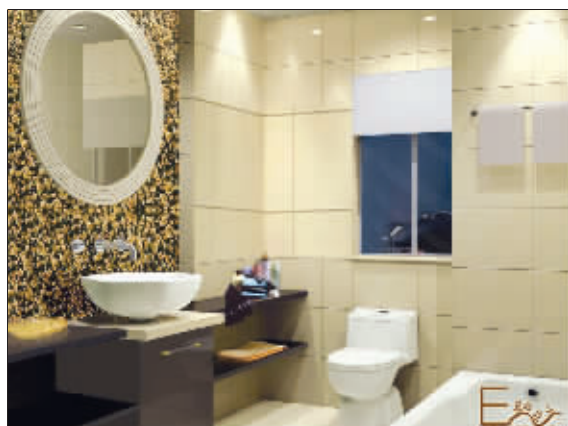

七大细节 让卫生间美得持久

卫生间在家居装修中最容易体现装修的美观与时尚,让卫生间漂亮得久一些,其实很简单,注意以下七细节就可以了——

门框下方,嵌上不锈钢片可防止腐朽

卫生间的门经常处在有水或潮湿的环境,其门框下方不知不觉会变腐朽,因此可考虑将下方损坏的部位取下,做一番妥善修理,然后在门框四周嵌上不锈钢片,则可减缓或防止门框腐朽。

柜橱门面上安装镜面

为了贮存一些卫生用品,卫生间常常设置柜橱,或者在墙面上做壁柜。如果在

柜橱或凹槽的门面上安装上镜面,不仅使卫生间空间更宽敞、明亮,而且豪华美观,费用也不贵,更可以与梳妆台结合起来,作为梳妆台镜使用。

洗脸盆上装上莲蓬头

人们习惯于晚上洗头洗澡,睡一觉后常把头发弄得很乱,于是在早晨洗头的人尤其是女士渐渐多起来。因为每次洗头而动用淋浴设备较麻烦,因此,在洗脸盆上装上莲蓬头,这个问题就解决了。

洗脸盆的周围钉上10厘米的隔板,则使用方便

洗脸盆上放许多清洁卫

生用品会显得杂乱无章,而且容易碰倒,因此,不妨在洗脸盆周围钉上10厘米的隔板,只要能放得下化妆瓶、刷子、洗漱杯等便可以了。隔板高度以不妨碍使用水龙头为宜,隔板材料可用木板、塑胶板等。

浴缸周围墙上打一个凹洞来放置洗浴用品

在浴缸周围的墙壁上打一个七八厘米深的凹洞,再铺上与墙壁相同的瓷砖,此洞可用来放洗浴用品等东西。这样扩大了使用空间,使用起来也方便、自如,看上去卫生间井然有序。

为老人及病人安装扶手

对老人、病人或肢体残疾的人来说,弯腰、站立等动作是比较困难的。因此,若有一些可以支撑的东西对他们将有莫大的帮助。在紧靠抽水马桶的墙壁上安装扶手,将有助于他们用厕。

利用冲水槽上方的空间

抽水马桶的冲水槽上方是用厕时达不到的地方,我们可以利用此空间做一吊柜,深度约15厘米,才不致给人造成不便。柜内可放置卫生纸、手巾、洗洁剂、女性卫生用品等,也可在下部做成开放式,放些绿色植物装饰。

常见的中央空调一样,外形和柜机、挂机的外形一样。首先,内机高度仅为192毫米,深度为460毫米,超薄设计的设计很适合于大众家庭;其次,舒适度很好,“薄客”空调吹出来的风是循环的,不会直接吹到人的身上,使用也很方便;第三,省钱,客户装的空调包材安装费、材料费一共才六、七千块钱,比常用的柜机空调差不多,而常见的中央空调远不止这个价格,对于顶层的要求也很高。另外薄客空调是单机挂,每一个房间的空调都可以单独工作,非常省电。