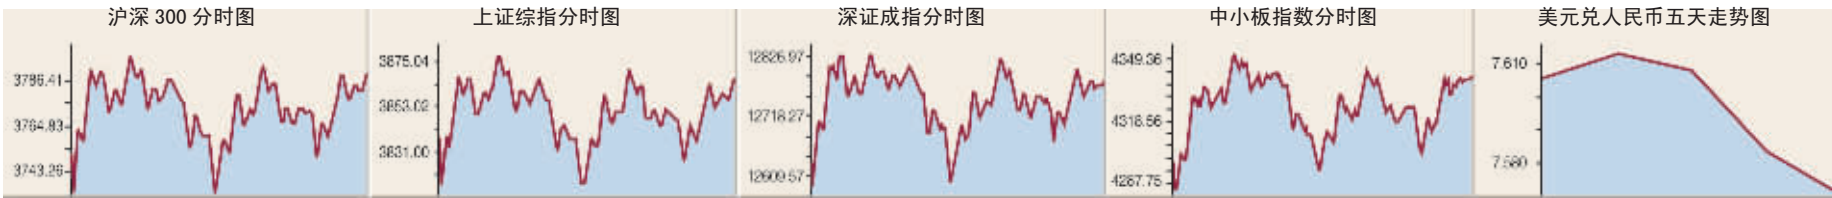

同一期间,证券交易印花税完成623亿元,比上年同期增长7.7倍,其中6月份实现318亿元,增长13.3倍。

快报记者 何鹏

基金业又迎来了密集发行期

详见 A25 版

民间高手:今天构筑头肩底右肩

详见 A23 版

好吉利 系列纸品
总经理特别推荐

HP 推荐使用 Windows Vista Home Premium.
惠普大礼 玩出个性
梦幻初夏,惠普数码风暴将令你美梦成真。惠普笔记本、家用PC联袂强势出击,本季新品迭出,功能全面升级,引领数码世界,席卷娱乐狂潮!更有缤纷好礼,给你惊喜连连!就在这个夏天,惠普电脑与你一起玩转个性世界!