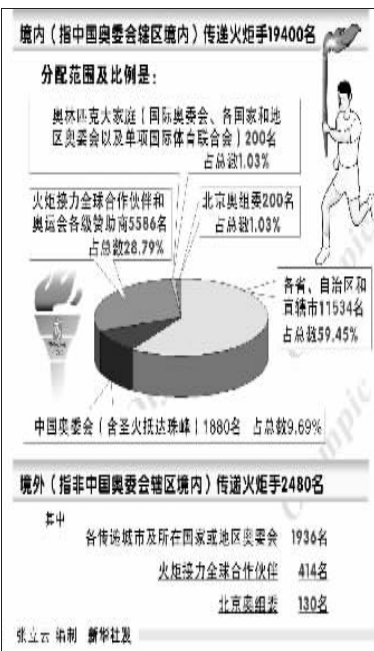

各选拔主体审核批准。履行相关法律手续后,火炬手名单将提交北京奥组委审核并备案。

这位专家说,社会公开报名的选拔方式是指将火炬手标准、选拔数量、选拔规则和报名表、报名办法向社会公布,群众可以在各选拔主体设置的报名点或相关网站获取并填写火炬手报名表,直接报名成为火炬手候选人。通过评审程序,最终确定火炬手名单。

新华社记者 汪涌 高鹏

首批奥运会火炬手 申雪等五人被提名

新华社北京6月23日体育专电(记者 汪涌)北京奥组委23日正式公布奥运会火炬手选拔方案后,濮存昕、申雪、赵宏博、孔祥瑞、王顺友等5人被提名成为首批奥运会火炬手。

1953年出生的濮存昕,这次被提名成为首批火炬手,更主要的原因是他担任了预防艾滋病义务宣传员、禁毒义务宣传员、无偿献血义务宣传员,后来申请成为北京残奥会志愿者这一系列公益行为。

来自四川木里藏族自治县的乡邮员王顺友,生于1965年,在过去的20年中,他每年都有330天以上独自一人走在大山深处、河谷河畔、雪山之巅的邮路上,一个人一匹马长途跋涉了26万公里。

52岁的天津普通码头工人孔祥瑞通过自学成才,成为勇于创新的“技术专家”。

申雪、赵宏博这对新婚不久的冰上情侣,为奥运梦想整整奋斗了15年。在被提名成为首批火炬手后,申雪、赵宏博表达了自己小小的愿望,特别渴望能够在火炬传递时,两人共擎火炬跑完两个人的火炬接力路程。

最后一名火炬手 最后一刻才揭晓

新华社北京6月23日体育专电(记者 高鹏 汪涌)2008年8月8日晚,谁将在“鸟巢”点燃北京奥运会的主火炬台?北京奥组委执行副主席蒋效愚23日表示,最后一位火炬手的身份是奥运会的重要悬念之一,要留到最后一刻才能揭晓。

火炬手选拔6月启动年底结束

6月26日-10月31日
各选拔主体开展火炬手选拔活动,火炬手名单提交北京奥组委

11月1日-12月30日
北京奥组委完成火炬手资格确认工作

北京奥运会火炬手选拔的方式主要有两种

1. 采取组织系统推荐的方式
2. 社会公开报名的方式

各选拔主体也可采用将二者混合的方式进行选拔

北京奥运会火炬接力火炬手的选拔标准

境内(指中国奥委会管辖区域内)传递火炬手选拔标准:

- 热爱祖国,热爱奥林匹克运动
- 实践北京奥运会举办理念,为建设和谐社会作出贡献
- 在本行业、本地区做出突出贡献,或自身取得过他人有教育意义的成就
- 热心志愿服务,品德高尚,乐于助人
- 为推动奥林匹克事业的发展作出贡献或在奥运会上取得过优异成绩

境外(指非中国奥委会管辖区域内)传递火炬手选拔标准:

- 拥护奥林匹克精神,热爱奥林匹克运动
- 支持北京奥运会
- 在本行业、本地区做出突出贡献,或自身取得过他人有教育意义的成就
- 热心志愿服务,品德高尚,乐于助人
- 为推动奥林匹克事业的发展作出贡献或在奥运会上取得过优异成绩

21880名火炬手如何分配?

奥组委将选拔5000名火炬接力护跑手

护跑手的任务

护跑手除了符合火炬手标准的要求外,还应具备下列条件:

- 年龄17岁以上
- 身体健康,能跑完全程
- 能熟练掌握火炬接力跑技术
- 能在多个接力棒位进行接力

护跑手选拔工作只在境内(指中国奥委会管辖区域内)实施,原则上从传递城市大中专院校学生及青年志愿者中选拔

选拔2000名护跑手,由火炬接力全球合作伙伴、各省、自治区、直辖市以及火炬接力全球合作伙伴的护跑手名额如下:

- 河北、山东、广东、四川等 各185人
- 上海、天津、重庆以及西藏等 各95人
- 北京、浙江等 各197人
- 北京市 140人
- 火炬接力全球合作伙伴 750人

各省、自治区、直辖市将通过组织系统选拔方式,将护跑手名额分配给相关单位进行

别墅外围阳光房系统

伊宁企业

上海伊宁阳光房

伊宁企业拥有强大的研发中心和高质量的设计团队,伊宁别墅外围阳光房系统专业制作阳光房及其他产品,包括高档门窗系统、别墅外装饰系统、防蚊灭蚊系统,其中罗伊阳光房系统、瑞典马鼎鼎木制阳光房系统为公司主打产品。公司经过三年的实践与发展整合了英、美、德各国阳光房制作之所长,精心研制了拥有六项国家专利的核心技术,公司拥有完善的售后服务和技术支持体系,所有产品都由太平洋保险公司承保,使您享受至尊至贵的完美高品质!

享受伊宁,享受阳光,享受新生活!

南京分部(看样点):南京市光华路鑫园11#一单元301室
电话:13382778636 传真:025-84494081 全国阳光热线:400-820-7903

江苏省室内装饰资质企业 江苏省室内装饰协会会员

若谊

以口碑树品牌 先装修后付款

签约后免费送效果图一张

凡本月签单凭此单送背景墙

特别推出 实用型 小康型 豪华型精装

二室一厅 58m²	1.26万元	1.76万元	3.08万元
三室一厅 88m²	1.66万元	2.26万元	3.86万元

总部:中山北路212号10楼1023室 电话:83429660
桥北分部电话:13814538103 溧水分部电话:57942268

锦全装饰

绿色环保材料, 关爱您的健康!

一步到位, 别无选择

专业承接家装、酒店、门面房、厂房、办公空间

六月份真情回报
签单客户赠送电热水器、煤气灶、油烟机各一台,价值2000元

凡持房型图到本公司各点咨询的客户,将由资深设计师为您讲解家装知识,免费上门量房、设计,您将获得平面设计方案壹套,供您参考,本公司报价统一“透明易懂”,签定市统一家装合同。

- 价格——一步到位,精品不贵!
- 设计——一步到位,值得珍藏!
- 施工——一步到位,成熟完善!
- 服务——一步到位,满意称心!
- 使用环保材料——安全放心!
- 零投诉——一年保修,终身维修!

用材绝对环保:圆林木工板,佳力饰面板,苏州宏基水管,远东电线,立邦M600,鳄鱼油漆 让你放心无忧!

总部:中山北路178号华江饭店苏华商务楼3楼
新街口:中山南路224号诺亚商务中心4118室
天润城,江北业务接待处:天润城三街区17-3-106

电话:83365335 57717022
84201058 84202998
58373821 85175182