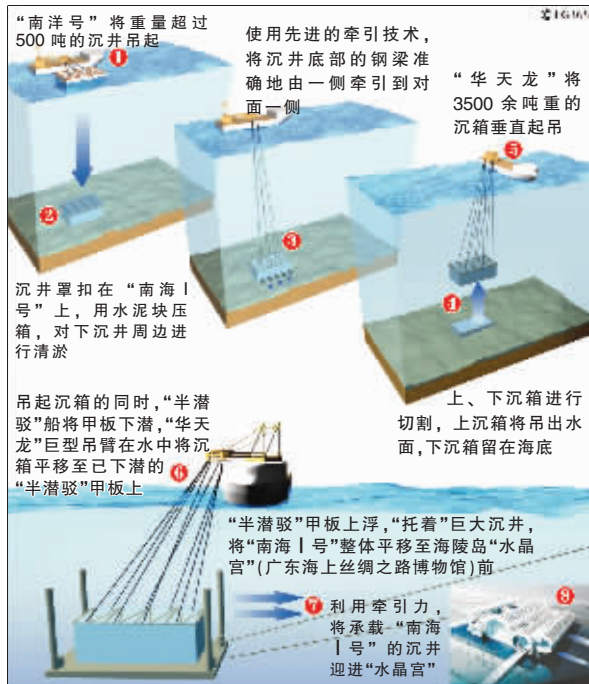

南海一号沉船开始打捞

文物价值可能超千亿美金

南海一号打捞示意图

据《广州日报》报道 昨天上午,南海一号古船打捞沉井正式从广州打捞局小洲码头起航赴阳江打捞现场,这标志着南海一号古船打捞正式开始。预计,古船将于今年7月出水。专家表示,南海一号古沉船整体打捞无论在考古界还是在打捞界都属首创。

据了解,南海一号是1987年在广州打捞局和英国某潜水打捞公司在广东上下川岛外发现的,是沉没800多年的宋代木质船。

南海一号沉船是否超载? “关于南海一号的沉没原因,我们已经有了新的发现,不过目前还不能透露。”专家表示,欧洲有两条著名的军舰因为加装了大炮造成船身重量过大而沉没的。那么南海一号是否也因为超载而沉没呢?南海一号始发地为何处?南海一号出水文物大多是景德镇和福建的瓷器,景德镇位于福建的西北方,船逆流而上去运货可能性较小。据专家综合分析,南海一号发自广州的可能性不大,很可能是福建泉州地区。

打捞费用估计约1亿元

据估计,南海一号打捞费用估计在1亿元人民币左右,为南海一号打捞出水后量身定做的广东海上丝绸之路博物馆也需要1.9亿元人民币的大投入。

三大“悬念”将揭晓

有专家估计,打捞南海一号的价值将不亚于发现西安秦始皇陵兵马俑。考古人员在打捞的前期准备工作中为读者设置最热门的三个悬念。

47000种家谱帮你寻根认祖

《中国家谱总目》将于今年年底编纂完成

综合新华社上海5月6日专电(记者张建松 孙丽萍)备受海内外关注的一项浩大的文化工程——《中国家谱总目》,经过长达七年的编纂,将于今年年底完成。