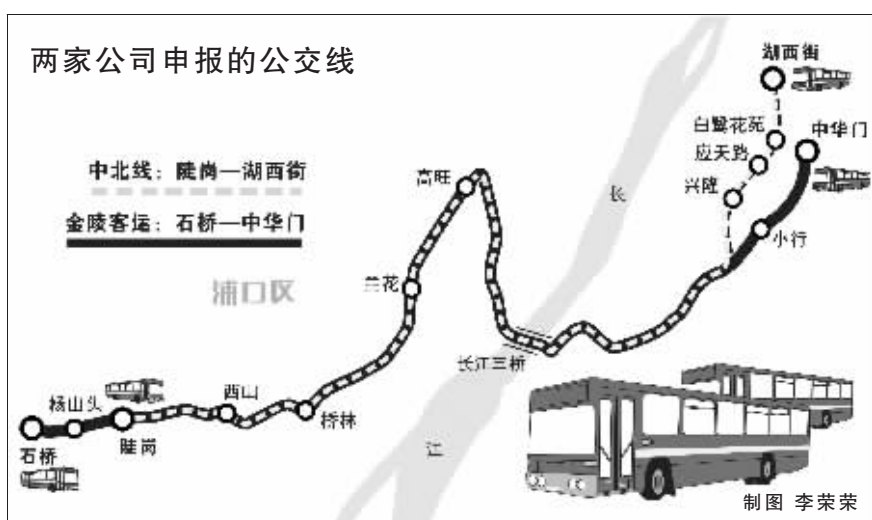

■话题大讨论

你有啥想法,来说说

对于死亡,人们常常抱着一种敬畏之心,而这种恐惧,也会延伸到一些与死亡相关的东西上,比如殡仪馆等。住在“安德里”、“安德公寓”的居民,自然不愿把自己的家与殡仪馆联系在一起。读者朋友们,你觉得居民们这种想法正确吗?殡仪馆应该改名字吗?你有什么想法要说?欢迎登录生活南京网站(www.lifenanjing.com.cn),进入论坛,在相关帖子下发表你的看法,也可以在该网站首页点击博客一栏,在“博客擂台”上与和你持有不同意见的读者一辩高下,敬请参与!

三桥公交线有望上半年开通

原江浦地区居民进城时间大大缩短

长江二桥上已经开通了四条公交线,方便了六合、八卦洲居民的出行,但老山地区及原江浦县一带的居民们进城却依旧不便,眼巴巴地盼着“家门口”的长江三桥建成通车,可三桥通车快一年半了,三桥公交却迟迟没有动静。昨天,记者终于从浦口区交通局得到消息,南京三桥的首条公交线有望在上半年开通。

三家公司上报公交线路

据了解,南京二桥开辟的4条公交线使南京成了国内唯一有公交车上高速公路行驶的城市,不过,《江苏省道路交通安全条例》实施后,因其要求:“公共汽车在高速公路行驶时,乘车人数不得超过座位数,乘车人不得站立。”这

给三桥开辟公交线带来了困难,因为这与公交的性质有点冲突。

尽管如此,浦口区交通局仍然坚持开设三桥公交线。目前已经有3家公司上报了开辟三桥公交线的计划,至于哪家公司最后“中标”,现在还没法定,也许一家,也许两家,不过,金陵客运目前还没有城市公交客运资质,可能需要补办,中北浦口客运公司虽然有公交资质,但可能购车压力会较大。而中北浦口公司负责人告诉记者,他们去年新增了20辆公交车,今年还计划新增20辆公交车,因此新开三桥公交线路车辆完全可以内部调剂,初期不需要配置太多公交车。

进城时间缩短 2/3

三家公司申报了三条公交线,中北浦口客运公司上报的线路是从河西过三桥,线路较短些,总长

40多公里,沿途停靠8站:陡岗、桥林、兰花、高旺、兴隆、应天路、白鹭花苑、湖西街;而金陵客运集团与长客公司报的公交线路稍长些,约有45公里,主要设9站,起点在浦口区的石桥镇,然后经过杨山头、陡岗、西山、桥林、兰花、高旺,然后过三桥进入小行,终点在中华门,这个方案的好处在于直接与地铁一号线相接,到新街口更为便捷。