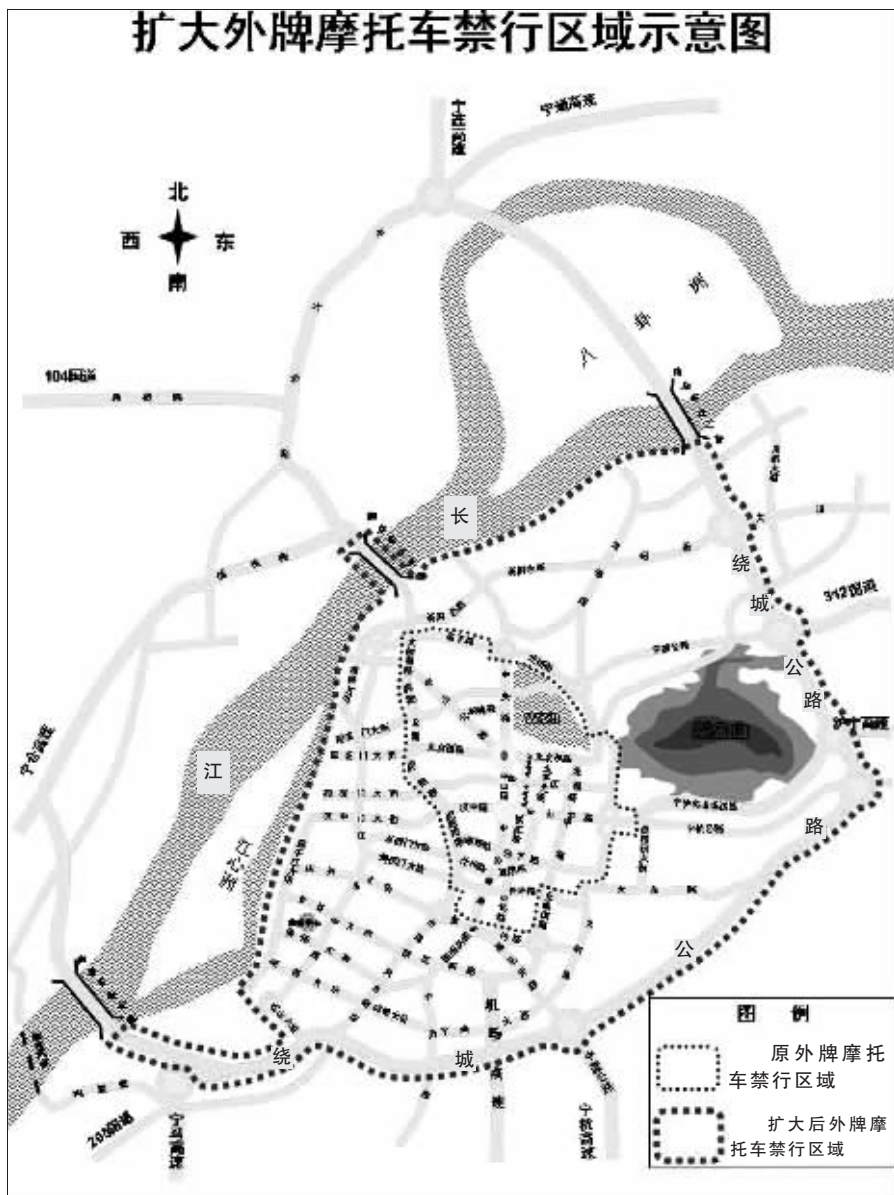

南京扩大外牌摩托车禁区

南方一些省市摩抢案件高发,催生南京这一新规 南京是否“禁摩”引发关注,4.1万辆外牌摩托车将不得不转籍、过户

“从3月7日起,禁止悬挂外牌(含三区两县号牌)的二轮、轻便摩托车在南京市长江大桥、长江以南的绕城公路区域内行驶!”昨天下午,在南京市市政府新闻发布大厅,南京市公安局交管局局长胡小翔正式对外宣布市政府的通告。

知情者表示,此次南京扩大外牌摩托车禁区范围,跟南方一些省市的摩抢案件高发有一定关系。

规定:
禁区范围扩大了四倍

按照此规定,长江以南绕城公路以内(含南京长江大桥)的区域为此次外牌摩托车的禁行区域,在此区域内,悬挂外市号牌和本市江宁区、浦口区、六合区、溧水县和高淳县号牌的两轮摩托车、轻便摩托车(以下简称外牌摩托车)均不得通行。交管部门表示,跟1996年3月施行的原禁区范围相比,此次禁区范围扩大了四倍左右。

域内通行,不听劝阻的,由公安机关交通管理部门处以1000元以上2000元以下罚款。据悉,按照目前的统计数据,南京市市区号牌摩托车的数量约为2.7万辆,三区两县号牌摩托车为2.8万辆,外地号牌摩托车为1.3万辆。也就是说,此次扩大禁区范围后,将至少有4.1万辆左右的外牌摩托车不得离开现在的行驶区。

配套:
公交调配已经全面启动

扩大禁区,一些居民的出行受到了较大影响。对此,按照公交优先的原则,目前公交部门已经正在对扩大禁区后的偏远地带进行认真调研,有关调研报告也将在近期出台。届时,市政、公交等部门将一起优化周边公交线路,以方便市民的出行。

背景:
摩托车事故一直高发

据交管部门介绍,大量外地以及本市三区两县号牌的摩托车进入城市道路行驶,与其它车辆争夺有限的道路资源,增加了道路拥挤程度,并引发了大量交通事故。据悉,2006年南京市共发生摩托车交通事故342起,造成88人死亡,364人受伤,分别占全年总数的22.19%、16%、26.26%。

问题:
南京会否取消摩托车?
通告是不是表明南京

正在对摩托车“开刀”?对此,交管部门表示,南京自1999年后,对本市摩托车采取总量控制的原则,因此,对于近期是否会对摩托车采取逐步淘汰的政策,目前还没有明确说法。

此规定会否引发二手摩托车市场的火爆?有关人士表示,这未必。因为,南京不再发放新的摩托车号牌,也就意味着,这4.1万余辆外牌摩托车转籍过户都必须转至外地或者郊区,而从实际情况

来看,很多车主更喜欢直接到外地交易。但有关人士表示,这一举措客观上可能会刺激二手汽车的市场,部分住处交通不便的市民有可能会选择较为便宜的二手车作为代步工具。
快报记者 田雪亭 实习生 张悦

便民服务队 服务到家了

快报讯(通讯员 戴凡 记者 鲍铭东)南京市自来水总公司有一支便民服务队,专门为老百姓提供总表以内超出供水部门管理范围的用水设施的维护服务,这支队伍的队长是江苏省劳模吴杰,几年如一日将学雷锋落在行动上。

在吴杰的带领下,便民服务队为老百姓解决了许多用水难题,便民服务队也逐渐成为自来水的品牌。去年12月底,83岁的退休老干部吴志远,打电话到便民服务队找吴队长,老人说:“我家热水器坏了一年多了,不出热水,多次维修都没能修好。”吴杰第二天就亲自上门去查看。排除进水管故障后,经过十几分钟的反复冲洗,吴杰终于将热水器修理好了。服务过程中,吴杰听说吴老夫妇是老革命,三个子女又都在国外,他便作了登记,并定期上门服务。

2万南京富人 请赶紧申报个税

快报讯(记者 夏天)离截止日期还有25天的时间,国家税务总局就个税自行申报发出“警示”,即对大多数年收入达到12万元的纳税人,税务机关是掌握的,如果申报期内纳税人不依法申报,就要承担相应的法律责任。而据有关方面统计,南京截至目前只有1万多人自行申报,也就是说还有大约2万人仍然“无动于衷”,对此,南京地税相关人士昨天说,如果逾期不自行申报,将按照国家税务总局的要求对其进行相应的处罚。具体就是:应该申报高收入者如果未在规定时间内办理纳税申报和报送纳税材料,税务机关将责令其限期改正,并可处以2000元以下的罚款,情节严重的,将处以2000元以上10000元以下的罚款。

群英 小升初南外集训班 中、高考冲刺班 小三至高二精品班 春季招生

荣获 2006 年度最佳诚信办学机构称号和最具影响力教育培训机构称号

南京群英教育培训机构(教民3203007XX0022)是以强调学生个性发展,追求最佳教学效果为办学宗旨,采用小班教学为特色的教育机构。创办以来,凭借一流的师资、一流的管理、一流的质量,赢得了广大同学和家长的普遍赞誉。2006年小升初中外集训班48名同学中有15名考入南京外国语学校;小升初精品班升入一流名校率达85%!2002、2003、2004、2005年中考冲刺班(签协议)全体同学达省重点分数线;2006年中考初三冲刺班再创辉煌,全体同学均超二类省重点分数线,其中最高715分(含南外加试),近60%的同学达一类省重点分数线!高三强化班高考达重点本科率50%!每年有200多人次在全国、省、市各科竞赛中获奖!

开设课程:
小学: 三年级、四年级、五年级、六年级 阅读与作文、英语、数学精品班;
小升初中外集训班(全部由南外一线名师执教)
中学: 初一至高三语文、数学、英语、物理、化学、生物强化提高班。新概念英语一、二、三精读班
注: ◆初三中考冲刺班由多年参加中考出题组成员执教
◆高考冲刺班由多年执教高三毕业班的省招班名师执教

报名地址及咨询热线: 新街口石鼓路33号东方名苑B座706室 84466095 康老师 叶老师 北京西路26号巷内北京路小学 83724705 周老师 周老师
瑞金路48号瑞金大厦4楼A12、13室 84647680 康老师 李老 福建路华富园1号华富大厦1404室 83462166 黄老师 方老师
详情请点击 www.njqy.net.cn

建造师

特别提醒:国家注册一级、二级建造师07年考试辅导近期开学。由东大、南大和工程实践专家领衔主讲,省人事厅考试中心原主任杨猛主持,独具特色。高起点、高质量、权威正规! www.025px.com
电话:025-84704467 李老师
报名:中山路81号华夏大厦13楼

伦敦全外教少儿语言学校

◆教学方法:自然学习法 Teaching English using Phonics
◆硬件设施:多媒体教室、阅览室、视听室、健身房、西餐操作间等
◆教学目标:母语式的教学方式,让英语成为中国孩子的第二母语
◆本校特色:英语为本校唯一语言,确保一学期后孩子脱口说英语
◆常日班: 放学后十时到校,晚七时,外教英语
◆周末班: 放学后十时到校,晚七时,外教英语
◆外教英语
◆少儿英语
◆硬笔书法
◆少儿舞蹈
◆乒乓球班

地址:广州路140号随园大厦3楼A、B座 电话:83200190