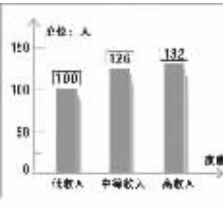

超重/肥胖,收入越高患病率越高

调查显示,研究对象中超重比例为30.5%,肥胖比例为7.8%,其中城镇人群中超重和肥胖比例均高于乡村人群,男性比例低于女性,50-64岁人群比例最高。

调查数据分析同时显示,家庭人均收入越高,患超重/肥胖的风险越高,中、高家庭人均收入者分别是低家庭人均收入

肥胖/超重与收入的关系