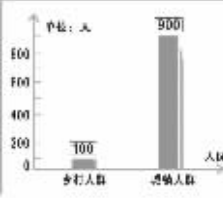

糖尿病与生活群体的关系

者的1.26倍和1.32倍。在不同地区,城镇人群中人均收入高的家庭,患有超重与肥胖风险均显著大于家庭人均收入较低者;而在乡村,家庭人均收入则只与患超重有关,而与患肥胖关系不大。

倡导合理膳食,保持充足体力活动

此次调查研究结果在国内首次显示了II型糖尿病和超重/肥胖的患病率与社会经济状况的关系。同时,也表明了社会经济状况对II型糖

尿病和超重/肥胖罹患风险是独立的。

资料表明,在发达国家,II型糖尿病和超重/肥胖的患病率与社会经济状况呈负相关关系,即社会经济状况较低者,其患II型糖尿病和超重/肥胖的风险较大;而在发展中国家,II型糖尿病和超重/肥胖的患病率与社会经济状况呈正相关关系,即社会经济状况较低者,其患II型糖尿病和超重/肥胖的风险反而较小。此次南京市的调查研究也在国内首次证明了该观点。

专家建议,要及时调整自己的生活方式和饮食结构,倡导合理膳食,从温饱型向营养型转变。同时,充足的体力活动包括体育锻炼和适当的体力劳动也很重要。

【名词解读】

超重:身高体重指数(即公斤体重÷身高的平方)等于或大于24、小于28。**肥胖:**身高体重指数(即公斤体重÷身高的平方)等于或大于28。

通讯员 范华锋 实习生 蒋振凤 快报记者 张星

信息快递

“人工肝”延长急性肝衰竭病程

□快报讯(通讯员 旭东 林玲 约东)由南京市第二医院杨永峰博士主持的科研课题《人工肝支持系统治疗重型肝炎疗效的循证医学评价》,近日通过了南京市科技局组织的专家鉴定。

肝移植是治疗急性肝衰竭最有效的手段,但由于肝移植手术复杂,治疗费用昂贵,尚不能普遍开展;且肝脏供体缺乏,许多患者在等待供体期间病情加重而死亡。体外人工肝支持系统(Artificial liver support system, ALSS)可部分替代肝脏功能,延长急性肝衰竭的病程,使肝脏有再生机会,或等待肝移植,已成为肝衰竭治疗的重要措施。

特别提醒

污染导致乳腺癌增多

记者昨天在江苏省人民医院依友俱乐部成立会上获悉,乳腺癌发病人数呈逐年上升趋势,且70%-80%的术后患者存在程度不一的心理问题。

俱乐部成立会上,一批年轻患者的身影令人震惊,近几年来,南京各大医院均有年轻的乳腺癌病例出现。江苏省人民医院乳腺内分泌外科病区主任医师王水教授介绍,女性青春期提前、月经周期延长、少生甚至不生育、不哺乳,以及工作压力大、内分泌紊乱,均可能是导致乳腺癌高发和年轻化的因素。环境污染对农作物会有一定影响,比如当汽车排放的大量尾气对这些作物造成影响时,它可能产生类雌激素,人长期食用则会对身体有所影响。除了外在环境因

素可能诱发乳腺癌外,内在的饮食结构改变、运动少也会导致该病发生。

记者从俱乐部获悉,乳房切除之后往往给女性带来很大的心理障碍。40岁的毕女士术后上班不适应,总觉得自己是一个切除了乳房的病人;20多岁的患者小郑手术后经历过放疗的痛苦,她鼓起勇气看了一眼治疗后烤焦般的伤口时,当场便晕了过去。

“乳腺癌患者的康复治疗,不是人们简单理解的定期复查和按时吃药”,专家建议康复期的乳腺癌病人经常做一些心理辅导,必要时可以接受乳房整形,重塑对生活的信心。

通讯员 周宁人 快报记者 金宁

现代快报教育分类

订版热线 13601581062

北大青鸟软件就业培训

咨询电话:83204008

专科 本科

热招中,本月报名赠送高档学习用品一套
正规院校,专业齐全,诚信办学,杜绝欺压,
证书电子注册,建立学籍档案,可提前毕业。
地址:长江路136号江苏省人才继续教育
培训中心三楼咨询处 www.nj660.com
电话:025-66896660 66896662

会计证 会计人员继续教育

公办院校 质量过硬 通过率
航天学院培训部(夫子庙瞻园路126号)
电话:86628572 52308447 52309847

会计证、自考、成人中专

*自考:一年半财务、企业管理专科(无奥数、外语)
*成人中专:初、高中生三年时间拿中专、大专双文凭
中华公关学院:52335096 84718333

专科 本科

本月特惠: 聘:咨询老师二名
专业:工企管、计信管、工民建、市场营销、行政管理、会计
人力资源管理、电子技术、机电一体化、文秘、物流等几十个专业
电子注册,学籍档案,可提前毕业
地址:鼓楼区广州路5号君临国际3幢1401室
电话:025-51862583,81970926 网址:www.xingjia.edu.cn

心理 保健师

培国内认证,颁发国际证书

NB催眠治疗师

营养师 营养师 营养师

美容 保健师

营养师 营养师 营养师

建造师、项目经理、专科、本科

报名地点:南京中山北路202号省总工会科技楼
11月10日开班2楼206室省人大建筑培训部推荐工作
025-83341428 13770839605 黄春生

服装 技术培训对外招生

金陵科技学院艺术系、南京纺校
服装技术全科培训班:初中、高级设计制版班,电脑制版,技师
考证培训。1月5日开学,失业者免学费。公办学校,正规教学。
地址:南京市白下路314号2号楼401室
电话:025-84418824、86632398 http://www.jit.edu.cn

汽车广场

友情提醒
本刊仅为信息提供和使用的双方
搭桥,所有信息均为刊登者自行提
供,客户交易前请查验相关证明文
件和手续,本广告不作为承担法律责
任的依据。

车辆租赁

状元 租赁,款多价优,送车上
门。52211379
名屋 面包车、轿车。83231729
万事达 面包、商务、轿车。
84402200
红龙租赁 84526833,
84403760
迅天 商务陆尊、奥迪A6L、广
本、君威多款轿车(夫子庙)。
52318585
顺浩 全新多款,价优。
52268203
德驰租赁 普桑130/天,赛
欧140/天,飞度、凯越、海马、索
纳塔(免费送车)。52338282、
52338181
宾驰 普桑130,赛欧、海马、轿
子、陆尊商务、别克商务。
83375699(鸡鸣寺)、
84488928(御道街)