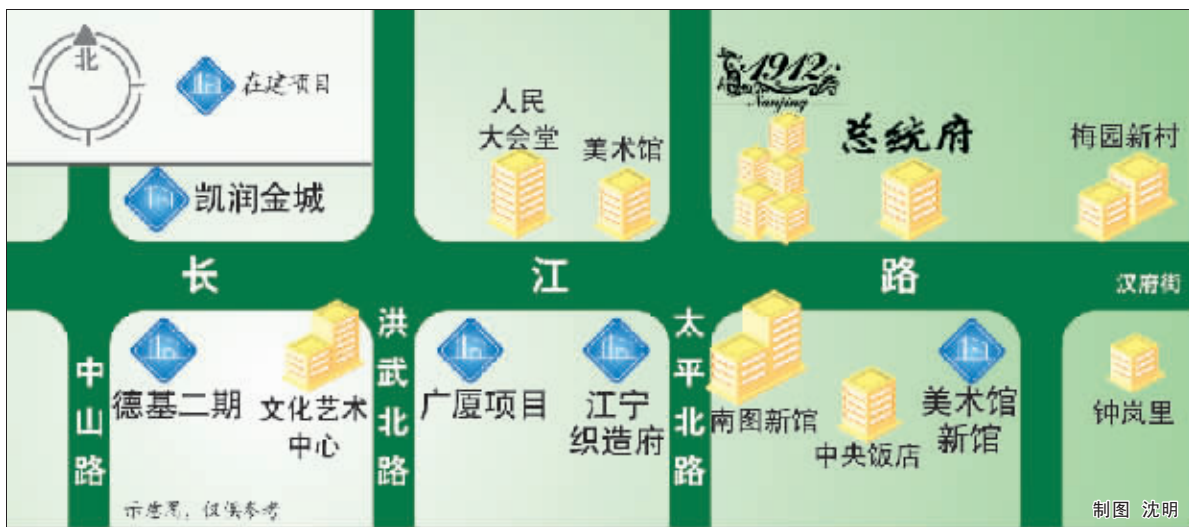

长江路将成南京“第一街”

德基二期打造 280 米高楼,新街口商业面积增一倍

五年磨一剑!2003 年就被列为老城环境综合整治重要内容之一的“长江路文化街”,如今雏形初现。玄武区委书记单景南昨天告诉记者,再过两年,长江路从西到东一路走来,将有看不完的文化风景,江宁织造府、南京图书馆新馆、江苏省美术馆、民国总统府、1912 街区、钟岗里……城市规划专家表示,建成后的长江路,将成为民国历史风貌和现代生活元素完美融合的“南京第一街”。其对历史街区的改造模式,将成为城市建设的一个范本。

商业: 3+1 模式
项目: 德基广场、凯润金城、邓府巷商城、百汇国际
展望: 新街口商业面积增一倍

新街口东北角多少年来一直是“死角”,但如今人们发现,以往冷冷清清的东北角正在悄悄地吸引众人的目光。玄武区委书记单景南昨天透露,新街口玄武片区商贸商务核心区要在 2008 年前形成。这个区域位于新街口东北角,其中商业面积达 100 万平方米,相当于现有新街口商圈面积。

记者获悉,新街口东北商贸中心将由德基广场、凯润金城、邓府巷商城、百汇国际等商业核心项目组成。几大项目应该说集中了各种商

业业态,同时加以不同的错位分层。既有以百货业、大型超市为龙头的购物中心,也有集百货、酒店式公寓、写字楼为一身的商务楼群。与此同时,餐饮、休闲、娱乐、健身中心及审计、评估、咨询、传媒等现代服务业体系,都将在这里得以展现。

【亮点】
德基二期主楼 280 米

南京德基广场坐落于南京市中心最繁华的购物区核心地带,分为一期和二期两部分,落成后的南京德基广场商业总面积将达 150000 平方米,其规模效应将成为南京市最大的购物中心之一。

文化: 5 点 1 线
项目: 江宁织造府、南京图书馆、江苏省美术馆、1912 街区、钟岗里
展望: 吃喝玩乐两三天还会不过瘾

长江路串联了民国总统

府及一批历史文化资源和现代文化设施。南京在上世纪八十年代的规划中就已经明确了长江路文化街的定位,后来陆续组织编制了《南京长江路文化街城市设计》和《长江路文化街区景观规划》。规划引导大型文化设施向长江路文化街集中,抓住近代史博物馆、南京图书馆新馆和文化活动中心等文化设施建设的契机,利用老城环境综合整治的机遇,形成了具有南京特色的“文化一条街”。