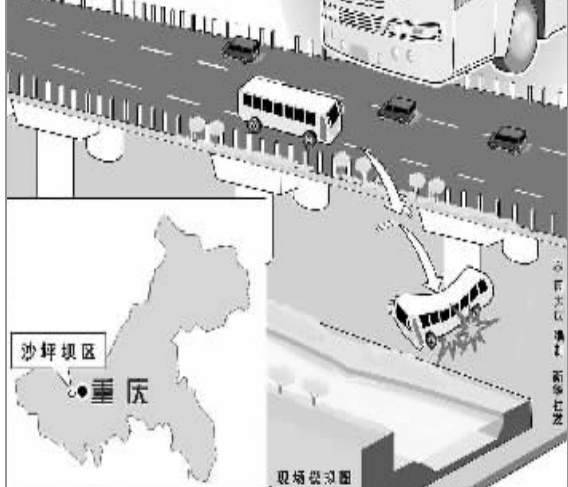

SUNING 苏宁电器

苏宁电器阳光服务快车

现场维修	上门维修	上门服务
手机类 1-3部维修:30元起 数码类 数码相机 摄像机:50元起 MP3 MP4 录音笔:30元起 CD 电子词典等:30元起 笔记本类 维修主板 硬盘:150元起 维修电池 液晶:50元起 配件 重装系统软件:50元起 服务地址 新街口七楼:84418888-888290 山西路二楼:83201753 大店广场:57040331-802	空调类 清洗:50元起 维修:50元起 移机:80元 冰洗类 洗衣机维修:20元起 冰箱维修:30元起 冰柜维修:30元起 彩电类 25寸以下(不含):40元起 25寸-29寸(不含):50元起 29寸以上:80元起 背投维修:250元起 VCD DVD 影碟维修:40元起 音画维修:50元起	小家电类 电饭煲 吸尘器 电风扇:15元起 电熨斗 榨汁机 电烤箱:15元起 油烟机清洗:30元起 油烟机维修:20元起 微波炉维修:30元起 消毒柜维修:30元起 热水壶维修:20元起 电脑类 软件维护:30元起 系统升级:30元起 系统杀毒:30元起

24小时服务电话: 025-85616666

现代快报 便民网 96060 24小时服务电话: **8.8折优惠券**

9月30日至10月7日
预订家电维修、办公设备维修所有服务项目均8.8折优惠(材料费除外)

- 十分钟内容复
- 约定时间上门
- 戴工号牌服务
- 凭回执单保修

订房订机票找快报 抽奖活动火爆进行

家电维修

- 彩电:21英寸以下(含21英寸)50元,25-29英寸国产60元,进口90元,34英寸140元
- 背投260元(特殊配件除外)
- 冰箱、冰柜:30元起
- 空调维修:60元起;移机:50元起;充氟:80元起;清洗:30元起
- 中央商用空调:价格面议
- VCD、DVD:20-50元
- 音响:55元起
- 洗衣机:20元起
- 电、燃气、太阳能热水器:修20元

办公设备

- 电脑维修:软硬件30元起
- 笔记本电脑维修:70元起
- 显示器维修:55元起
- 传真机维修:60元起
- 打印机维修:65元起
- 复印机维修、一体机维修;硒鼓加粉

家政服务

- 房屋清洁:1.2元/平米(建筑面积)60元起做
- 管道疏通:马桶28元起,次管道30元,主管道40元起
- 水工、电工:30元起
- 水钻打孔:30元起
- 微波炉、消毒柜:维修30元

其他服务

- 电饭煲维修:15元
- 油烟机:清洗25元起,维修20元
- 灶具:维修15-28元,清洗20元
- 饮水机:维修15元
- 卫生间清洁 厨房清洁 地毯清洁 大理石打蜡 沙发清洗 管道改造 屋面防水 室内防水 家庭除螨
- 订房订机票
- 简易装修、家庭装修
- 室内环境检测
- 旧家电回收(彩电、空调、电脑等)
- 开、换、修锁20元起
- 搬家、货运120元起

(所报价格均不含材料费,详细价目表可向服务人员查看)

快报便民网服务范围:南京市区、江宁、浦口、六合(大厂、雄州) 投诉监督电话:96060