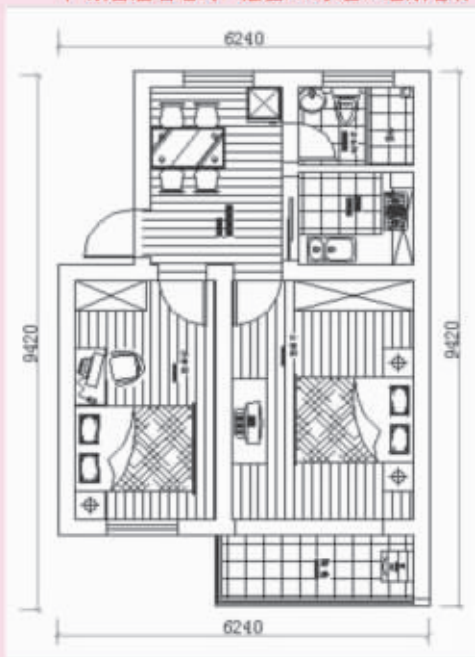

良工人只有一个目标:打造万家放心的精品工程!

专精中高档住宅、别墅、写字楼、商业空间的设计与装修
下图为:
60m²白胡桃木装修造价为20800元
选材为:阔林木工板,立邦M600,紫荆花漆,复合地板
广东普通墙地砖,宏基PPR水管,远东电线

①材料定品牌定等级 ②住宅装修资格证书
③名校名师主案设计 ④专业高素质施工队
凭此广告签约者赠送
电热水器一台(价值1000元)

基本报价如下:

工程施工项目	材料费(元)	人工费(元)
工艺门(白胡桃饰面含油漆)	300.00	70.00
工艺门(黑胡桃饰面含油漆)	330.00	70.00
工艺门(柚木饰面含油漆)	340.00	70.00
门套(白胡桃饰面含油漆)	170.00	90.00
门套(黑胡桃饰面含油漆)	250.00	100.00
门套(柚木饰面含油漆)	300.00	100.00
塑钢扣板吊顶	58.00	16.00
PVC扣板吊顶	26.00	16.00
平顶	43.00	35.00
墙砖铺贴	12.00	12.00
地砖铺贴	12.00	15.00
复合地板	55.00	0.00
免检复合地板1.2厚	100.00	0.00
立邦M600	7.68	5.00
多乐士	8.68	5.00
防火板橱门吊柜	200.00	80.00
防火板橱门地柜	240.00	80.00
中国黑大理石台面	0.00	80.00
到顶衣柜(白胡桃饰面含油漆)	400.00	220.00
到顶衣柜(黑胡桃饰面含油漆)	440.00	220.00
到顶衣柜(柚木饰面含油漆)	530.00	220.00
马桶	350.00	30.00
立柱盆	100.00	15.00
A. 水电路改造(两室一厅)	2200.00	0.00
B. 水电路改造按实计算	强电15元/m 弱电100元/位 水路18-28元/m	
小五金	800.00	0.00
垃圾运费	260.00	