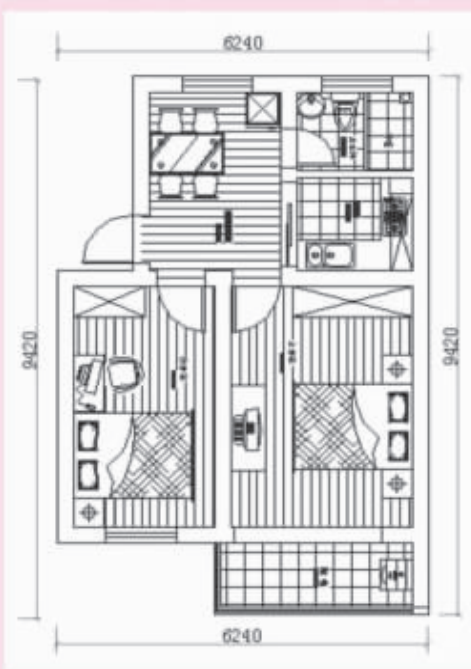

售后 从事了多年专业家装的良工人,把售后服务看的尤为重要。客服部定期对业主进行回访,每个业主的售后报修电话,公司都进行认真登记,在两小时内主动与业主约定上门维修时间,在规定时间内处理好一切维修事项,质保期内不收任何费用,超出质保期,公司将终身维护,只收取现价的材料费用,人工免费。

良工人只有一个目标:打造万家放心的精品工程!

下图为:

60m²白胡桃木装修造价为 20800元

选材为:阔林木工板,立邦M600,紫荆花漆,复合地板,广东普通墙地砖,宏基PPR水管,远东电线