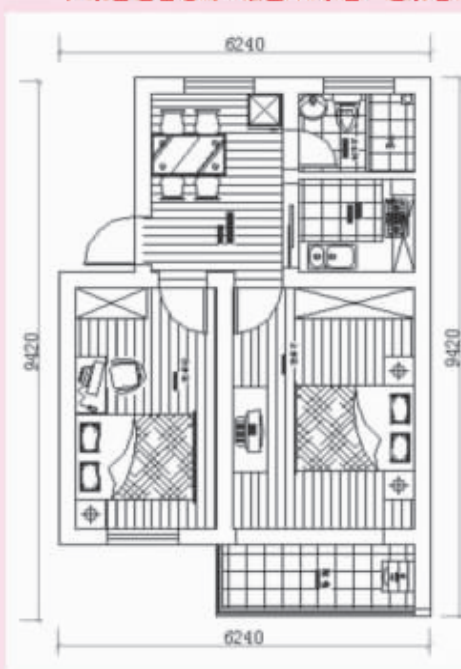

良工人只有一个目标:打造万家放心的精品工程!

下图为:

60m²白胡桃木装修造价为20800元

选材为:阔林木工板、立邦M600、紫荆花漆、复合地板 广东普通墙地砖、宏基PPR水管、远东电线

①材料定品牌定等级 ②住宅装修资格证书 ③名校名师主案设计 ④专业高素质施工队

凭此广告签约者赠送电热水器一台(价值1000元)

基本报价如下:

工程施工项目	材料费(元)	人工费(元)
工艺门(白胡桃饰面含油漆)	300.00	70.00
工艺门(黑胡桃饰面含油漆)	330.00	70.00
工艺门(柚木饰面含油漆)	340.00	70.00
门套(白胡桃饰面含油漆)	170.00	90.00
门套(黑胡桃饰面含油漆)	250.00	100.00
门套(柚木饰面含油漆)	300.00	100.00
塑钢扣板吊顶	58.00	16.00
PVC扣板吊顶	26.00	16.00
平顶	43.00	35.00
墙砖铺贴	12.00	12.00
地砖铺贴	12.00	15.00
复合地板	55.00	0.00
免检复合地板1.2厚	100.00	0.00
立邦M600	7.68	5.00
多乐士	8.68	5.00
防火板厨门吊柜	200.00	80.00
防火板厨门地柜	240.00	80.00
中国黑大理石台面	0.00	80.00
到顶衣柜(白胡桃饰面含油漆)	400.00	220.00
到顶衣柜(黑胡桃饰面含油漆)	440.00	220.00
到顶衣柜(柚木饰面含油漆)	530.00	220.00
马桶	350.00	30.00
立柱盆	100.00	15.00
A. 水电路改造(两室一厅)	2200.00	0.00
B. 水电路改造按实计算		
强电	15元/m	
弱电	13元/m	
水路	18-28元/m	
小五金	800.00	0.00
垃圾运费	260.00	